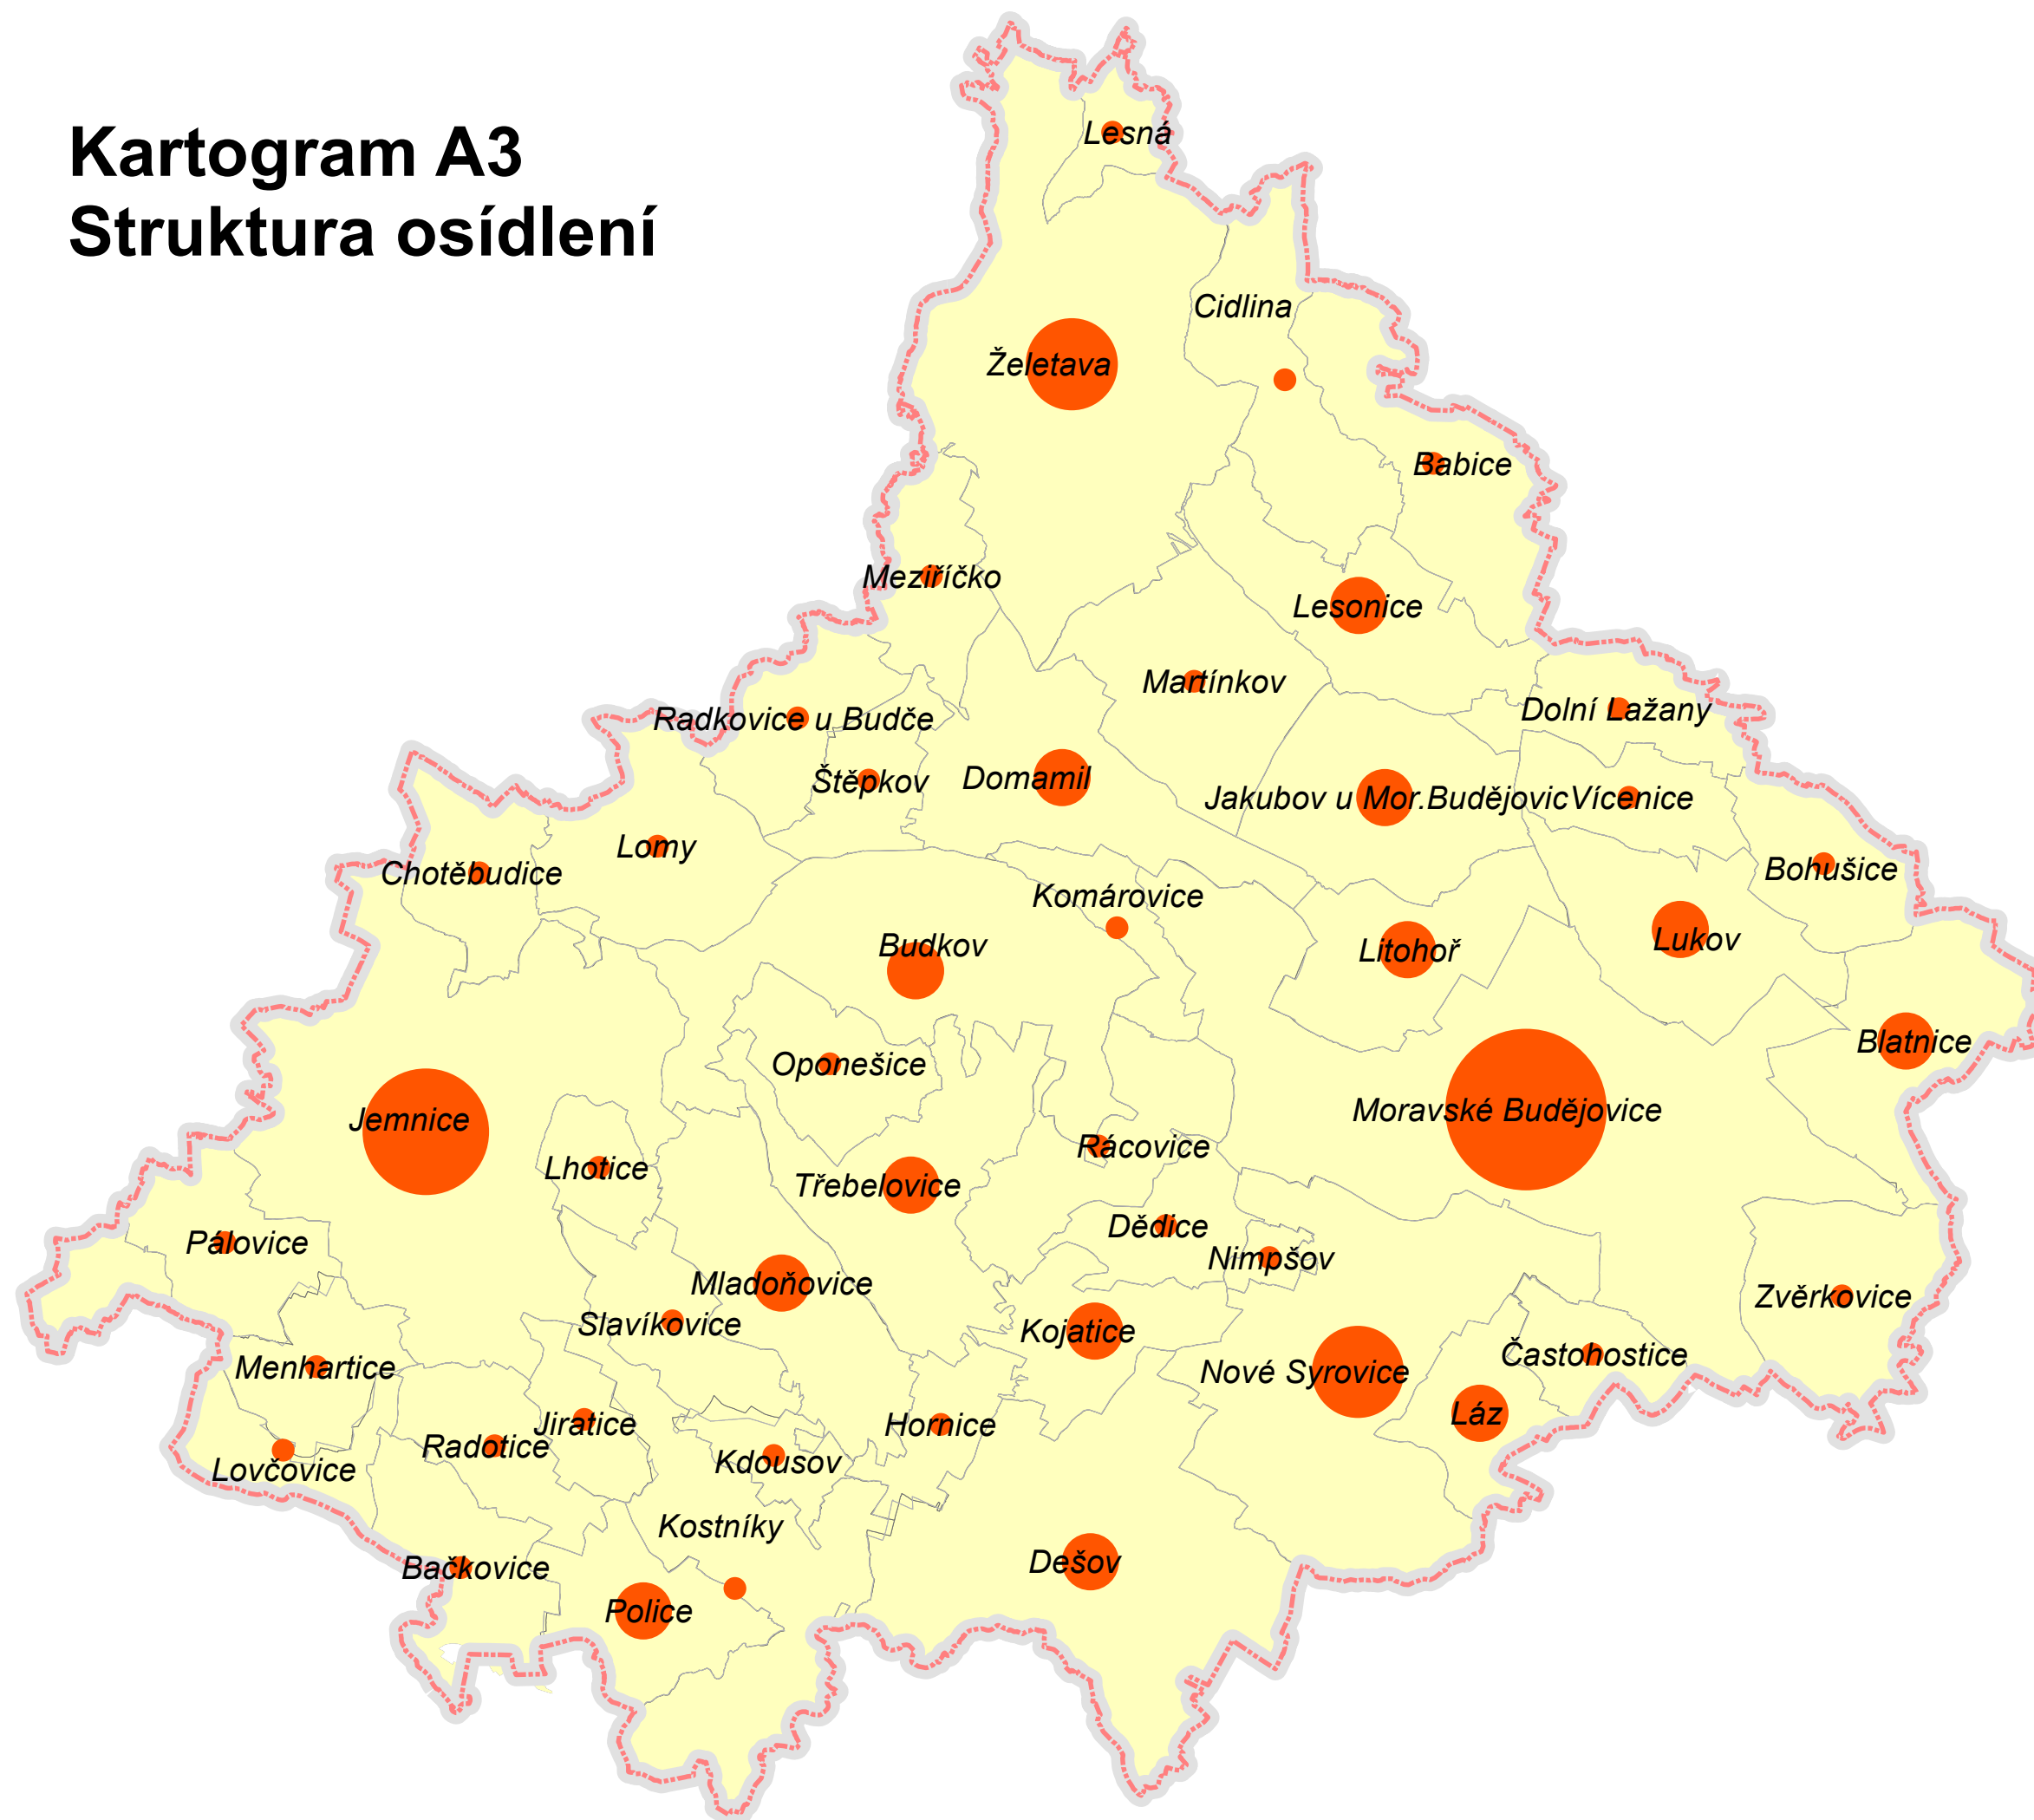

Kartogram A3

Struktura osídlení

Legenda

- Hranice obce s rozšířenou působností
- Hranice obce

Struktura území podle počtu obyvatel

Počet_obyvatel

- 51 - 255
- 256 - 647
- 648 - 1528
- 1529 - 4014
- 4015 - 7300