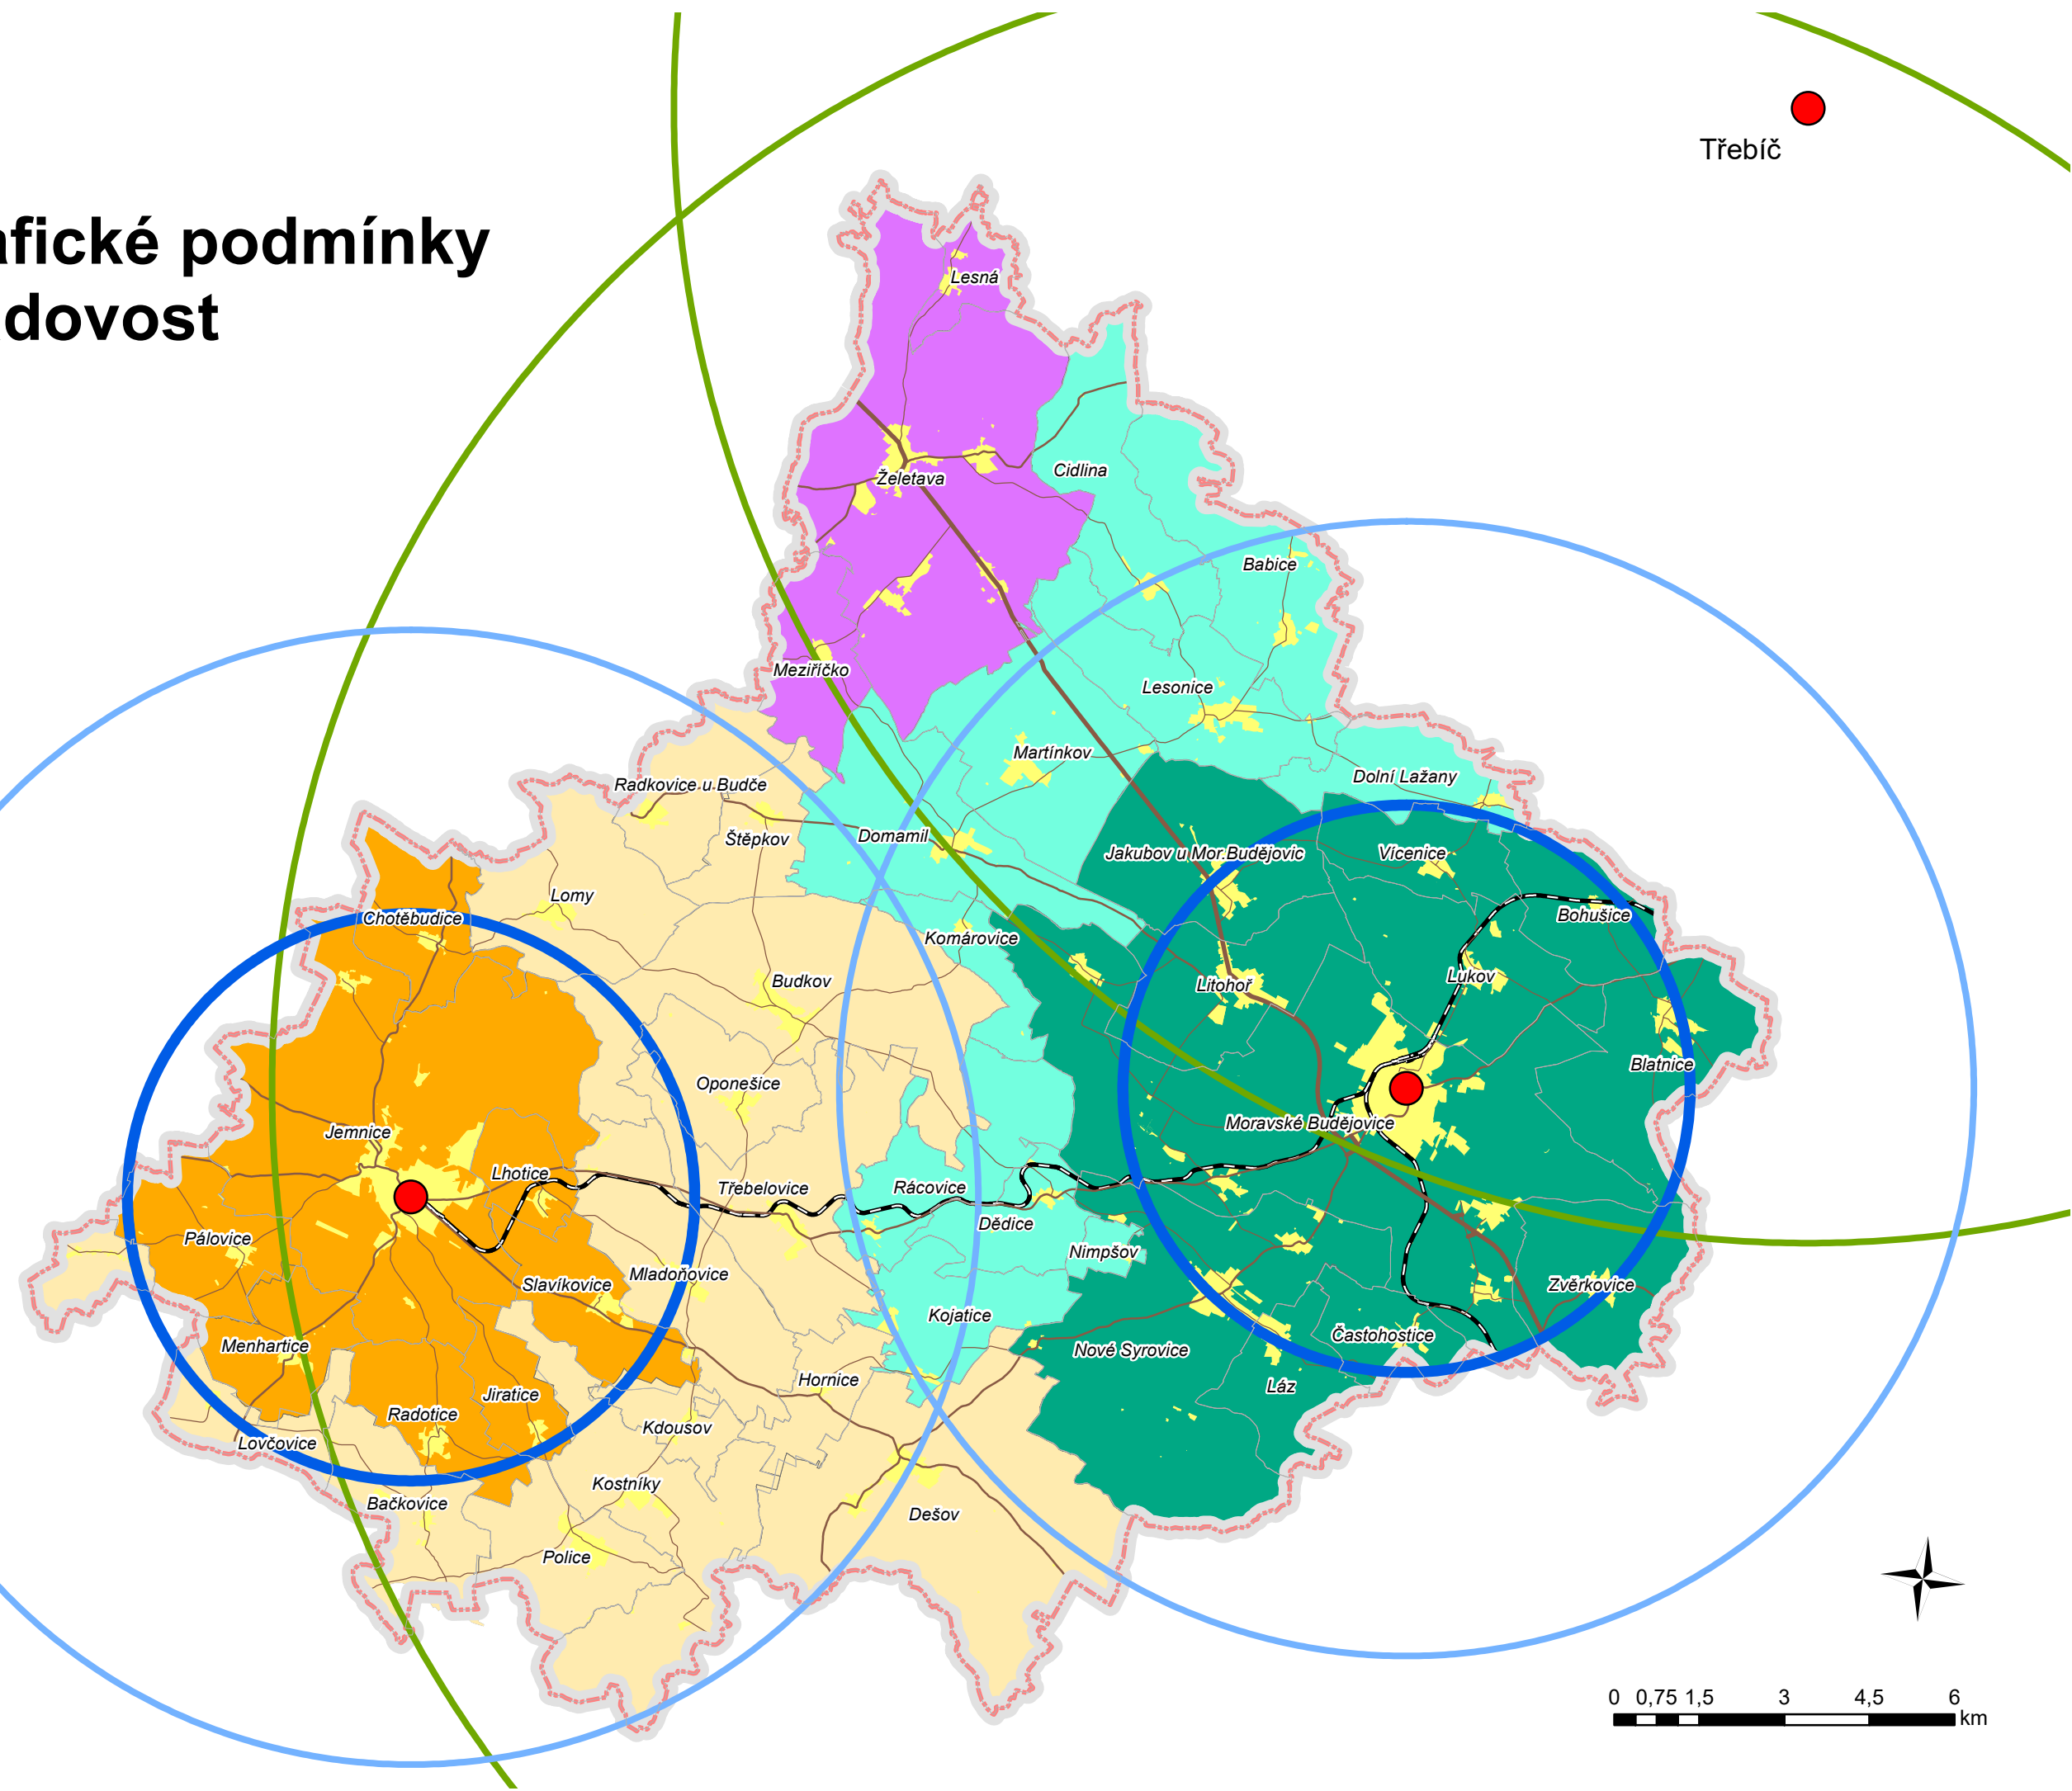

# Kartogram A4

## Sociodemografické podmínky

### - dopravní spádovost

Třebíč

Dačice

- Legenda**
-  Hranice obce
  -  Zóna 5 km - Moravské Budějovice, Jemnice
  -  Zóna 10 km - Moravské Budějovice, Jemnice
  -  Zóna 20 km - Třebíč
  -  Hranice obce s rozšířenou působností
  -  Silnice I. třídy
  -  Silnice II. třídy
  -  Silnice III. třídy
  -  Železniční trať celostátní
  -  Zastavěné území
- Obce spádovost**
-  Zóna 5 km - Moravské Budějovice
  -  Zóna 5 km - Jemnice
  -  Zóna 10 km - Moravské Budějovice
  -  Zóna 10 km - Jemnice
  -  Zóna 20 km - Moravské Budějovice, Jemnice