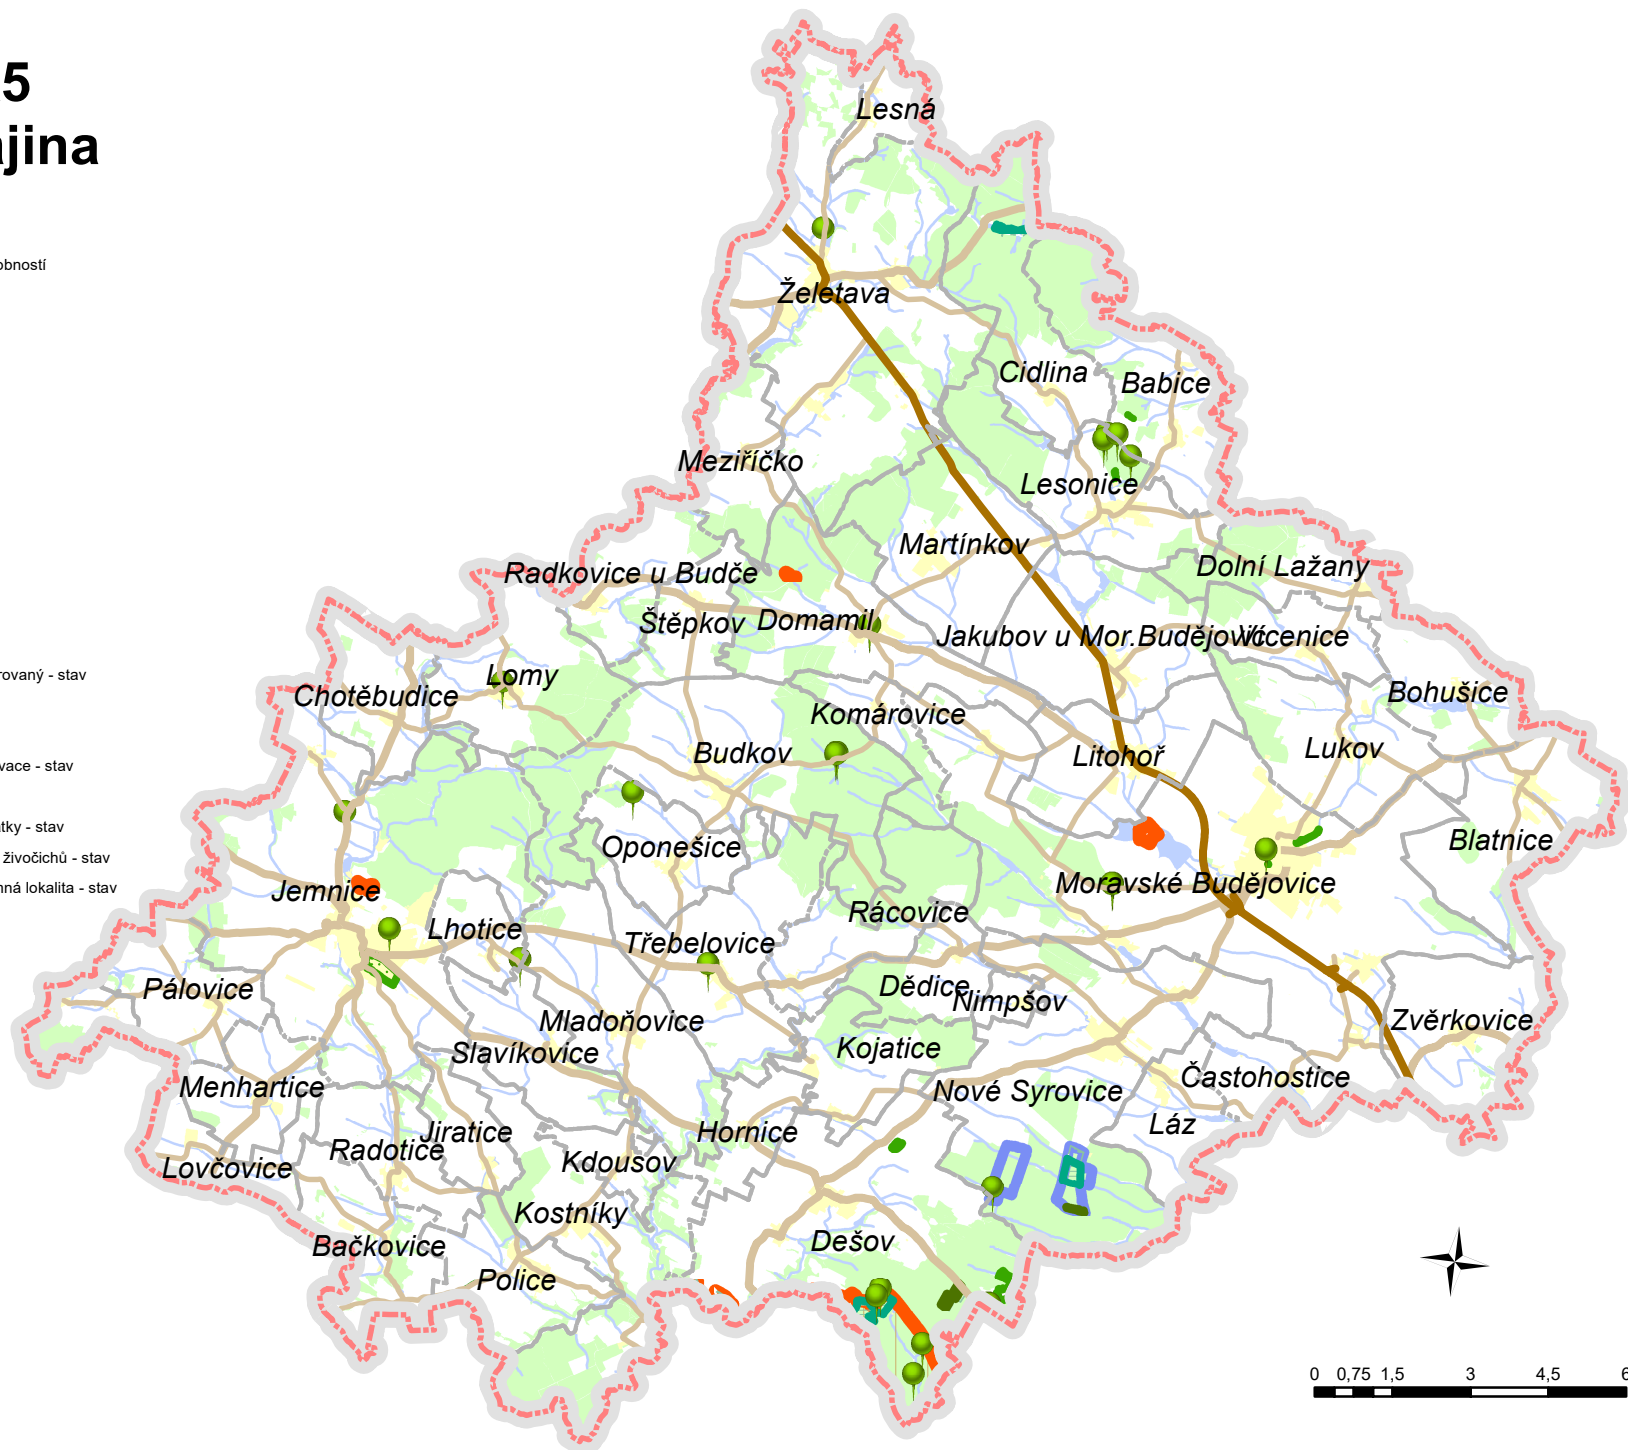

Kartogram A5

Příroda a krajina

Legenda

 Hranice obce s rozšířenou působností

 Hranice obce

 Silnice I. třídy

 Silnice II. třídy

 Silnice III. třídy

Památný strom

 Památné stromořadí

 Skupina památných stromů

 významný krajinný prvek registrovaný - stav

 přírodní rezervace - stav

 přírodní rezervace - záměr

 ochranné pásmo přírodní rezervace - stav

 přírodní památka - stav

 ochranné pásmo přírodní památky - stav

 výskyt zvl. chráněných rostlin a živočichů - stav

 Natura 2000 - evropsky významná lokalita - stav

 Zastavěné území

 Vodní plochy

 Vodní toky

 Lesy

0 0,75 1,5 3 4,5 6 km