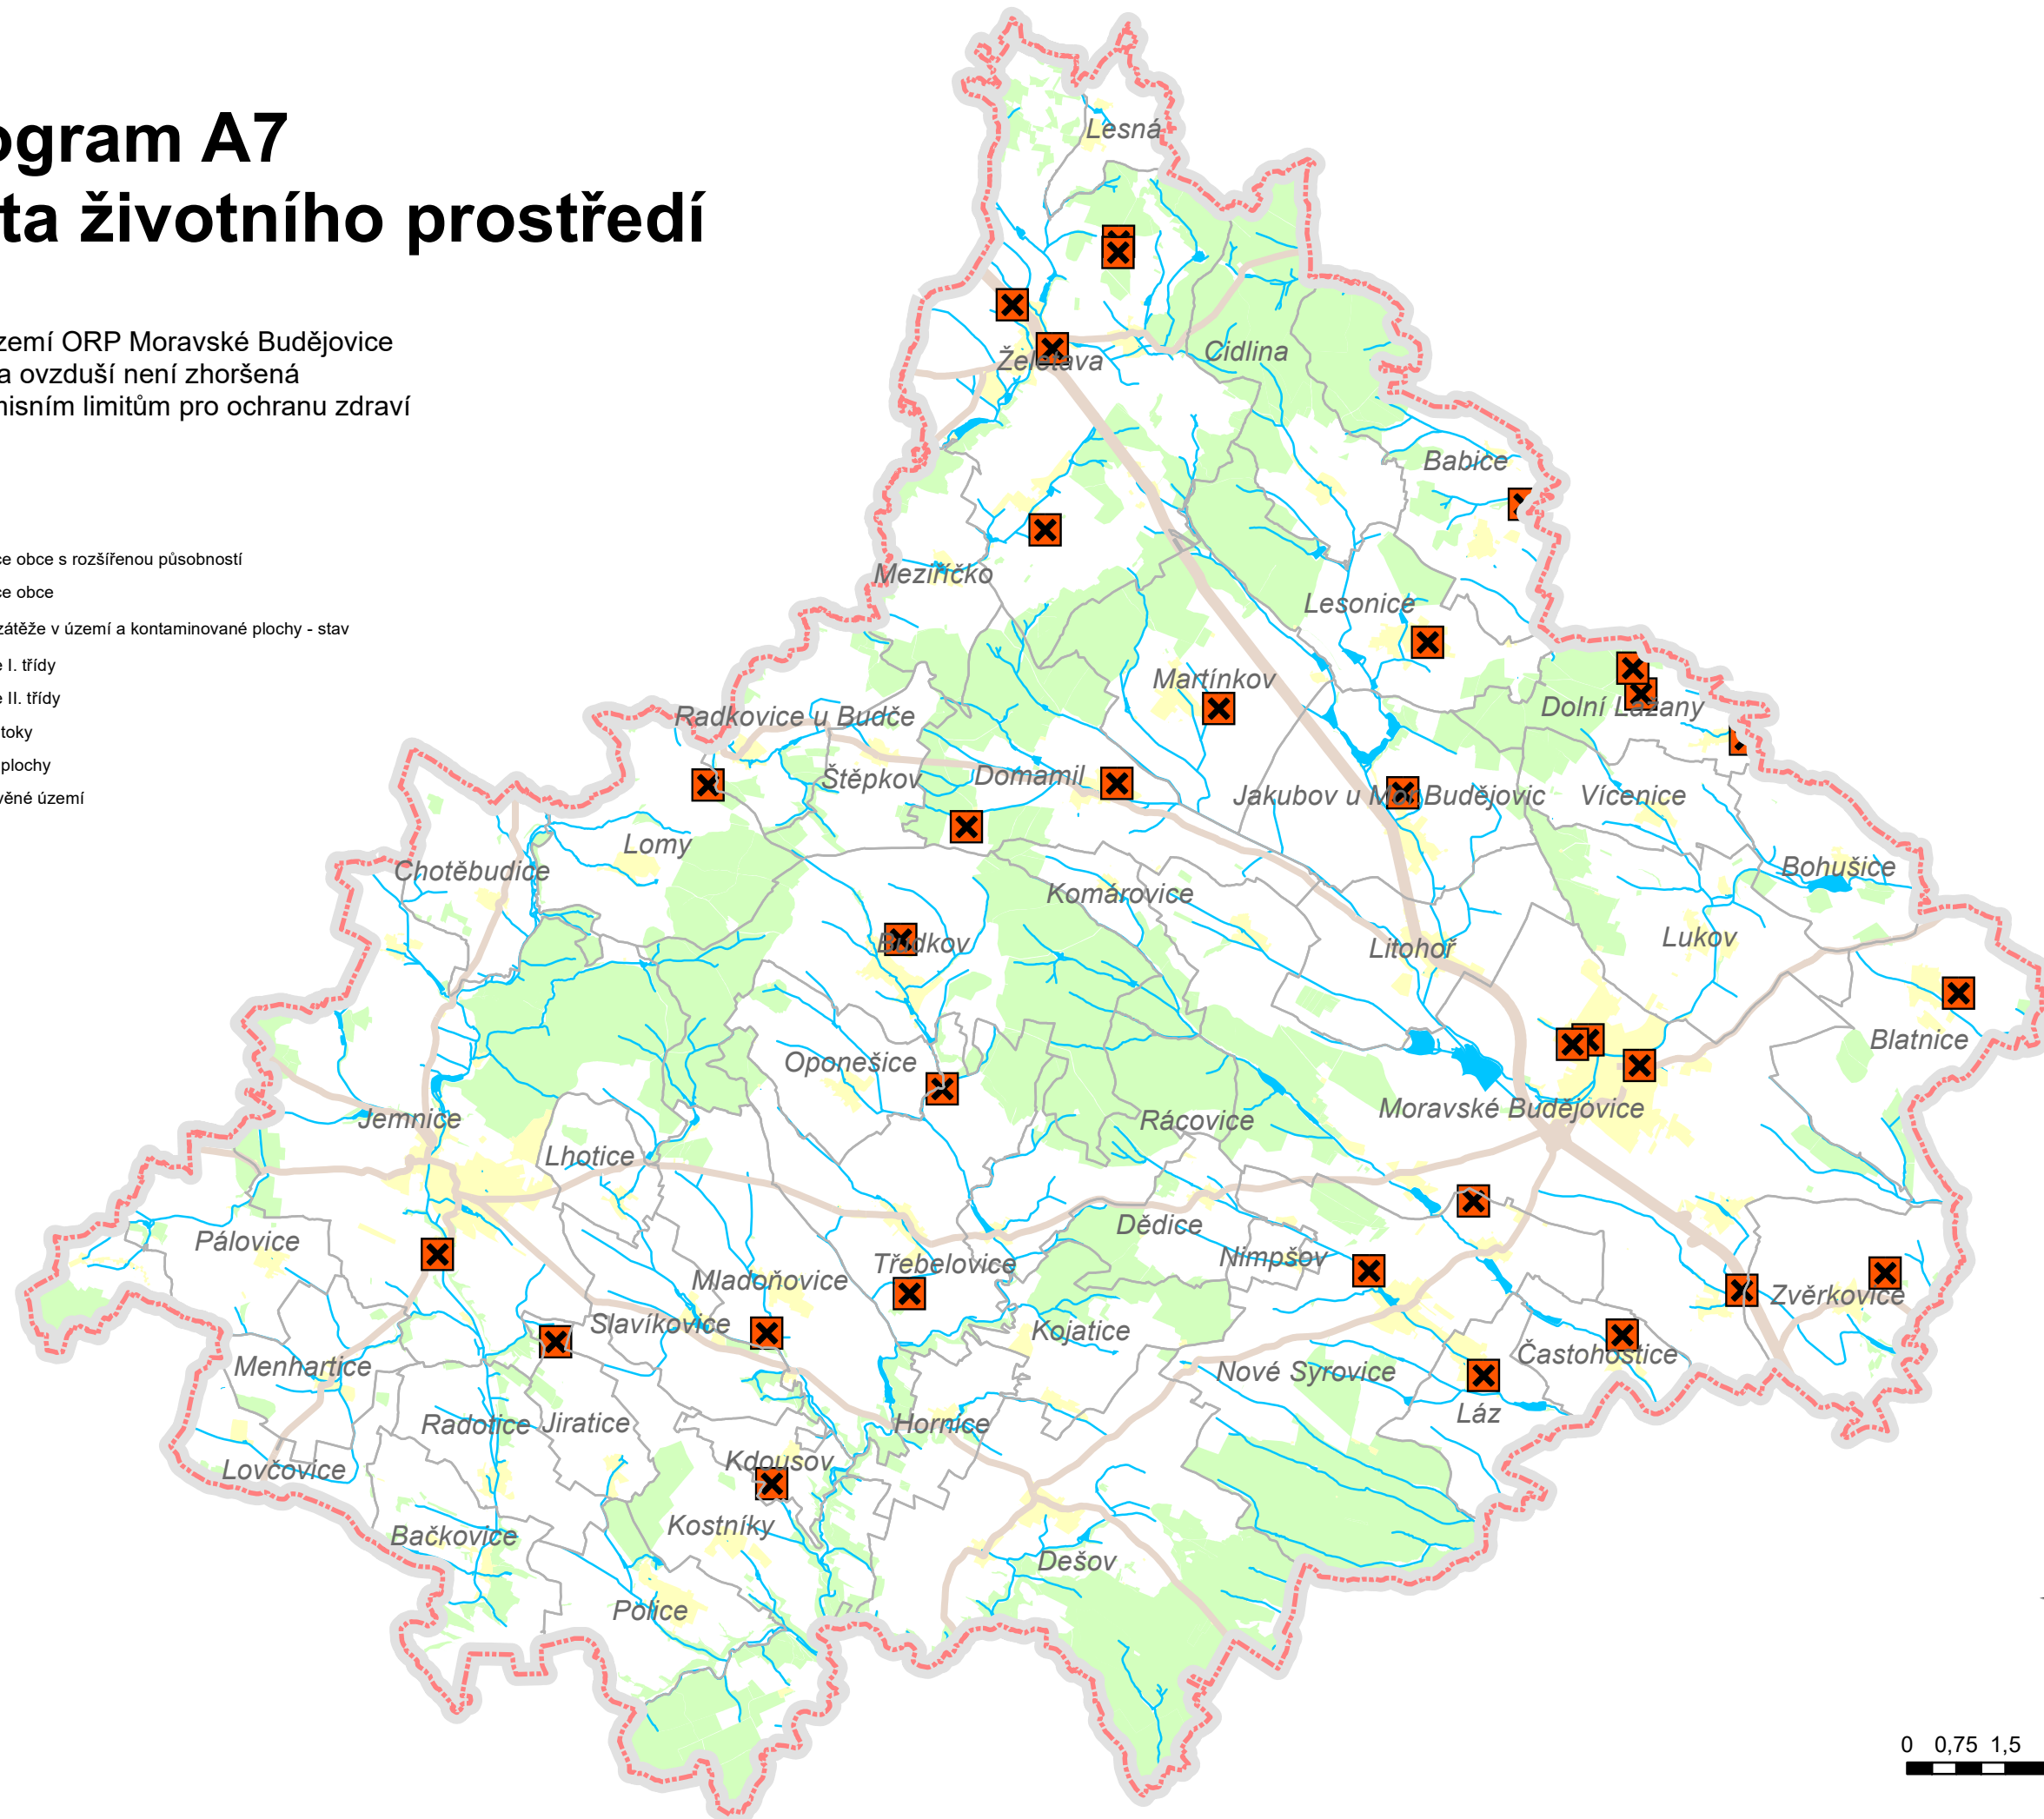

# Kartogram A7

## Kvalita životního prostředí

Na v celém území ORP Moravské Budějovice celková kvalita ovzduší není zhoršená vzhledem k imisním limitům pro ochranu zdraví

### Legenda

-  Hranice obce s rozšířenou působností
-  Hranice obce
-  staré zátěže v území a kontaminované plochy - stav
-  Silnice I. třídy
-  Silnice II. třídy
-  Vodní toky
-  Vodní plochy
-  Zastavěné území
-  Lesy

0 0,75 1,5 3 4,5 6 km