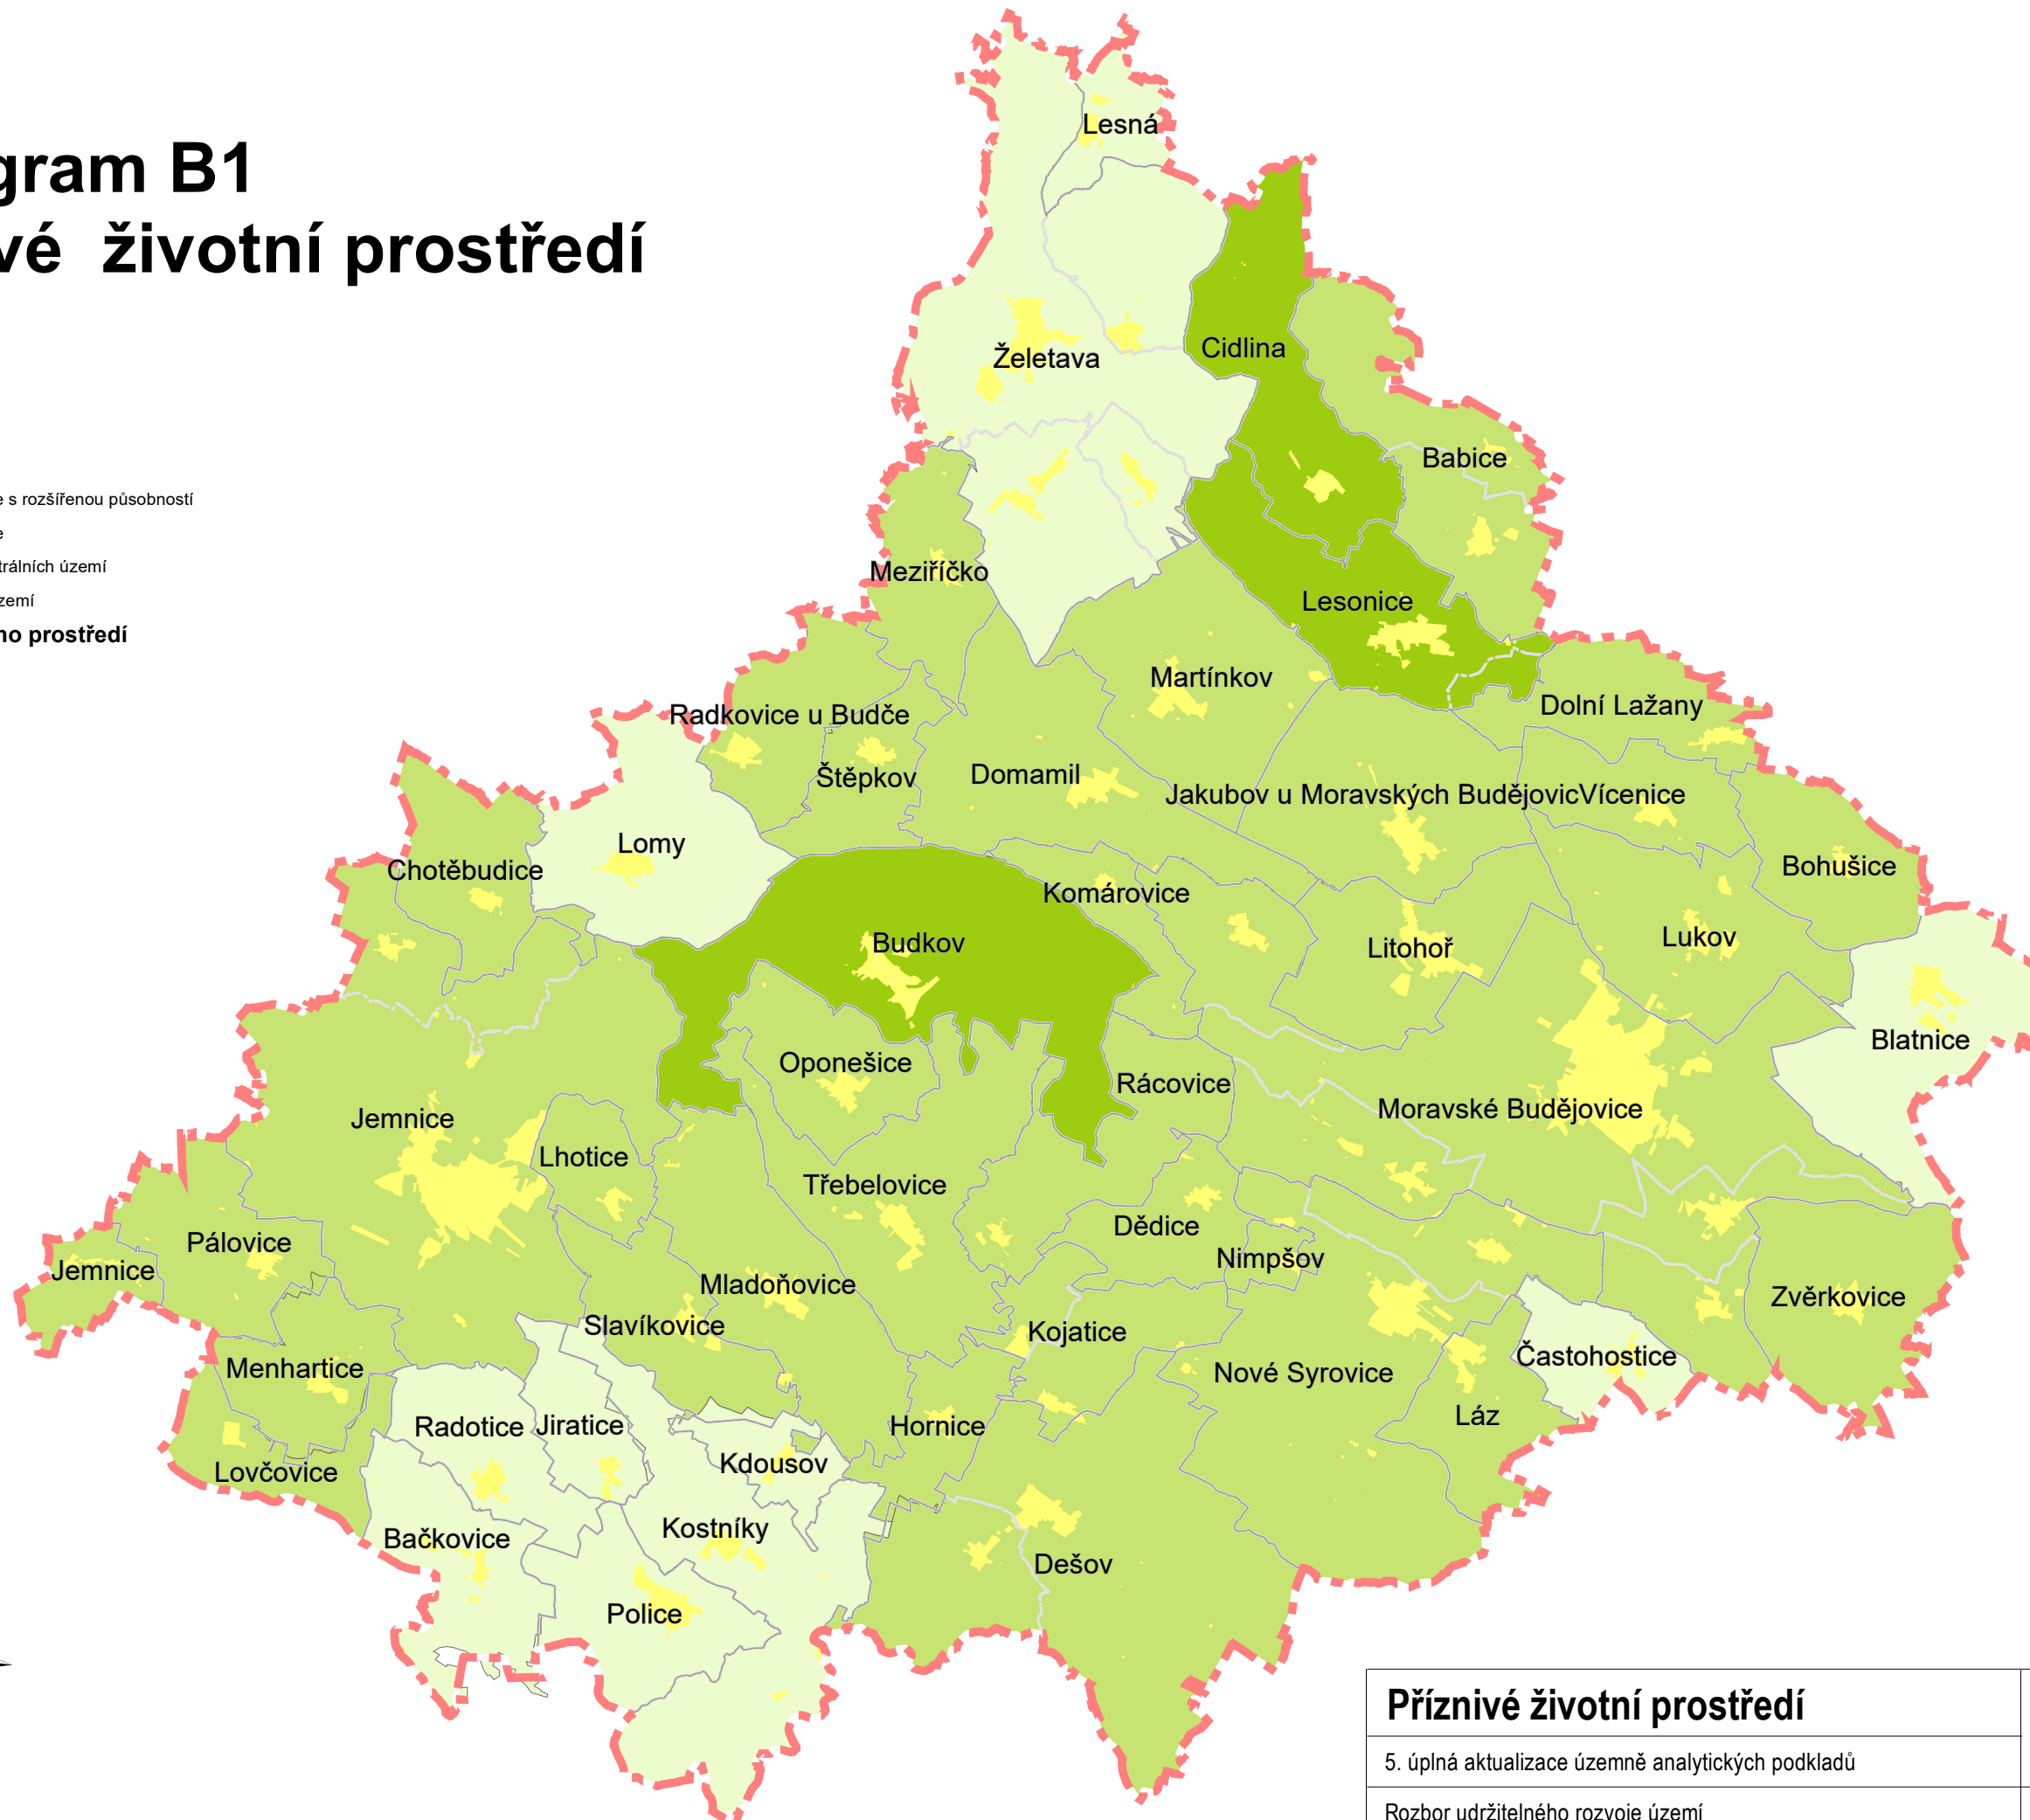

Kartogram B1

Příznivé životní prostředí

Legenda

-  Hranice obce s rozšířenou působností
 -  Hranice obce
 -  Hranice katastrálních území
 -  Zastavěné území
- Hodnocení životního prostředí**
-  Špatné
 -  Průměrné
 -  Dobré

Příznivé životní prostředí		Zhotovitel : Městský úřad Moravské Budějovice, oddělení výstavby a územního plánování	
5. úplná aktualizace územně analytických podkladů		Měřítko 1 : 100 000	B.1
Rozbor udržitelného rozvoje území		Prosinec 2020	
Obec s rozšířenou působností Moravské Budějovice			