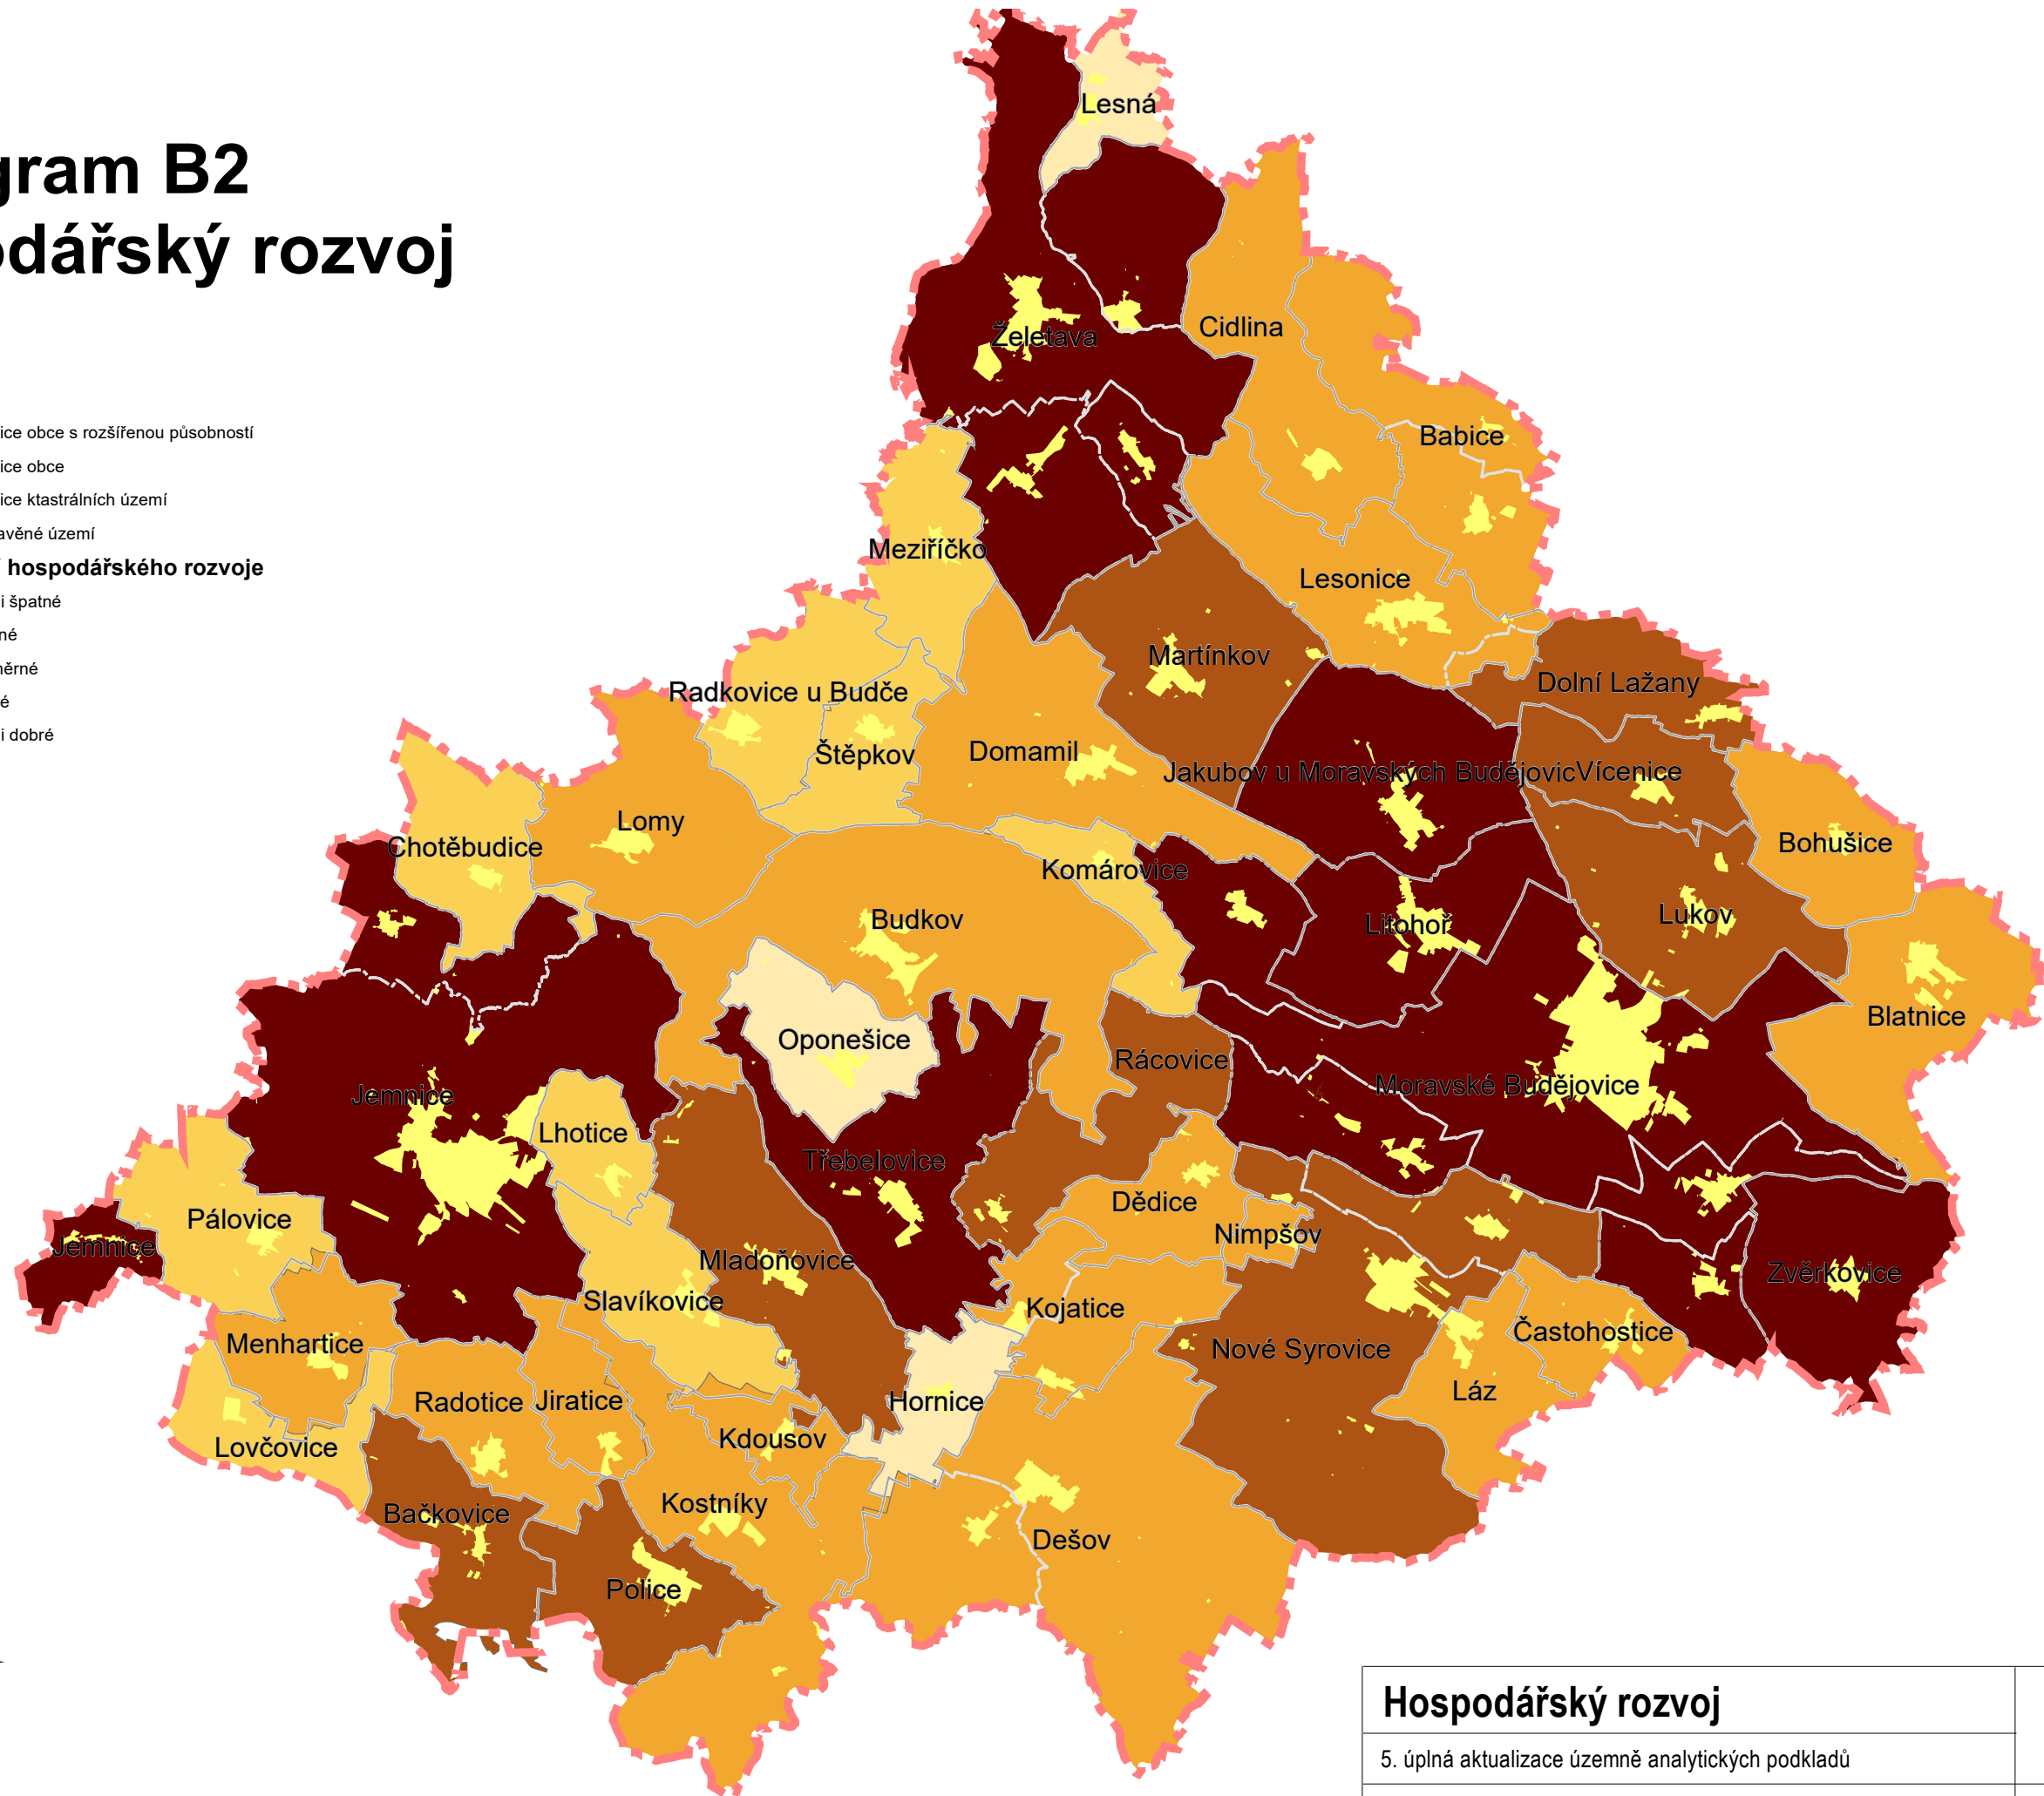

Kartogram B2

Hospodářský rozvoj

Legenda

-  Hranice obce s rozšířenou působností
-  Hranice obce
-  Hranice katastrálních území
-  Zastavěné území

Vyhodnocení hospodářského rozvoje

-  Velmi špatné
-  Špatné
-  Průměrné
-  Dobré
-  Velmi dobré

Hospodářský rozvoj

5. úplná aktualizace územně analytických podkladů

Rozbor udržitelného rozvoje území

Obec s rozšířenou působností Moravské Budějovice

Zhotovitel :
Městský úřad Moravské Budějovice,
oddělení výstavby a územního plánování

Měřítko 1 : 100 000

Prosinec 2020

B.2