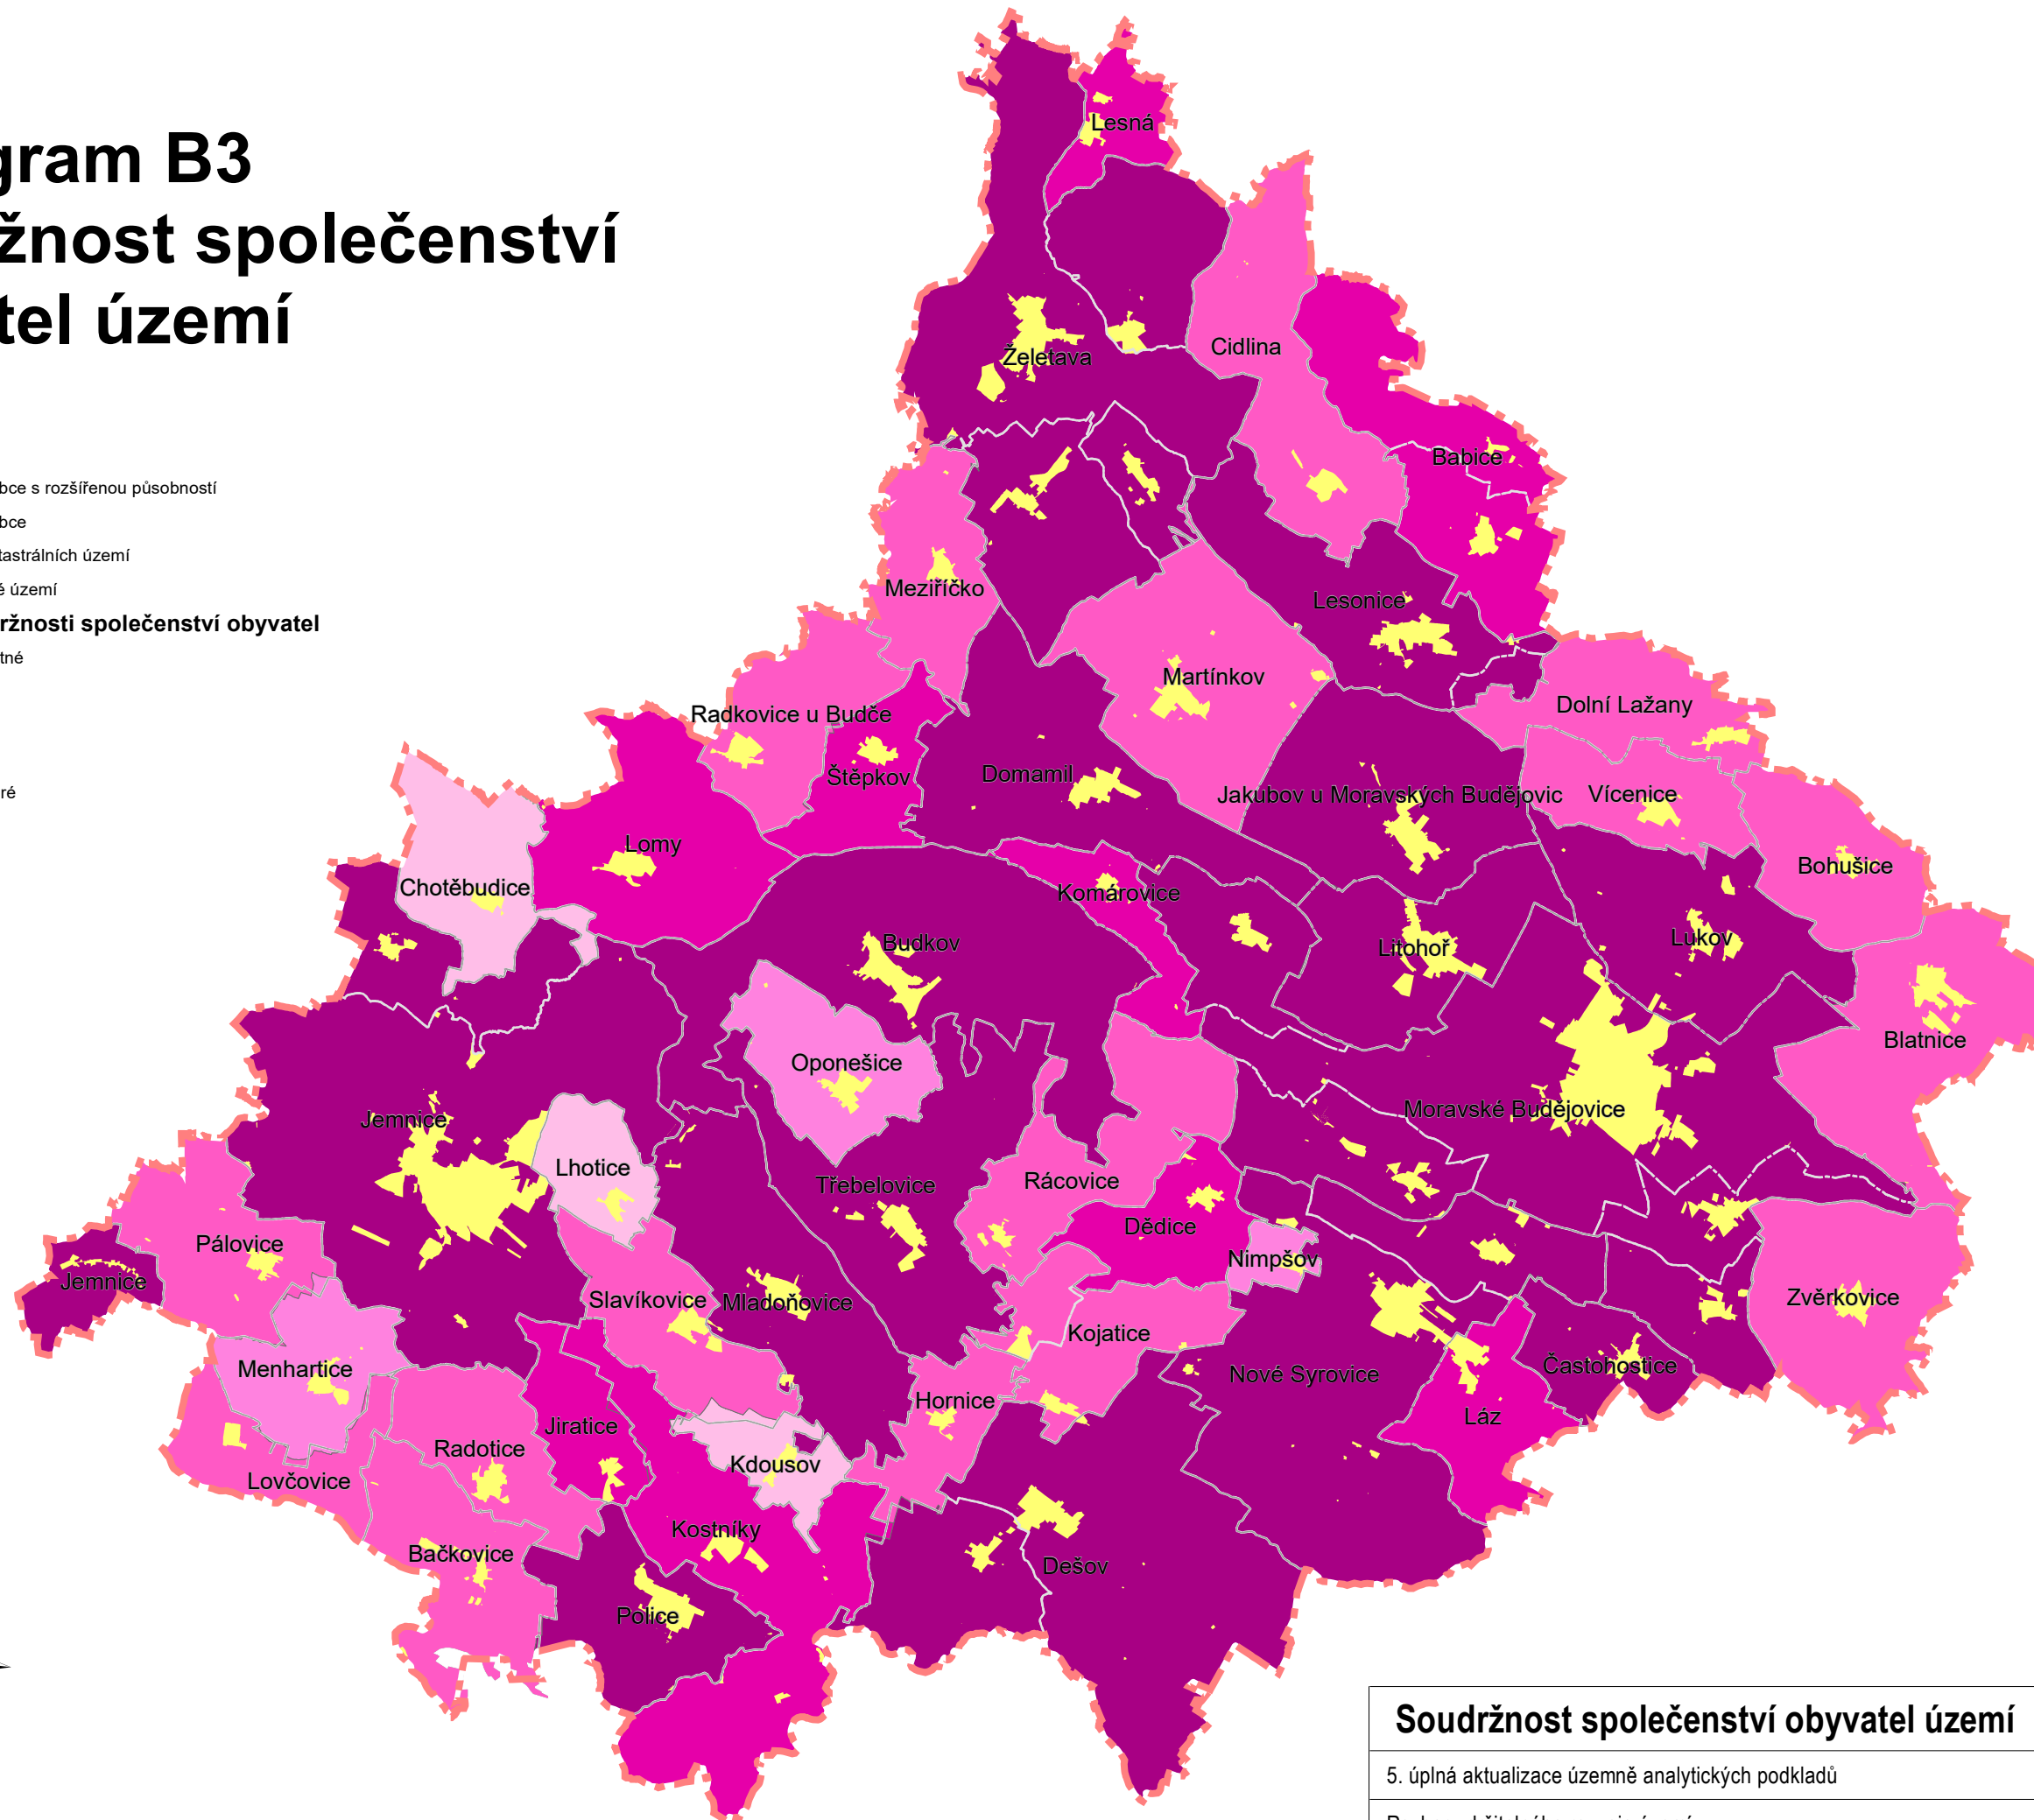

Kartogram B3

Soudržnost společenství obyvatel území

Legenda

-  Hranice obce s rozšířenou působností
-  Hranice obce
-  Hranice katastrálních území
-  Zastavěné území

Hodnocení soudržnosti společenství obyvatel

-  Velmi špatné
-  Špatné
-  Průměrné
-  Dobré
-  Velmi dobré

Soudržnost společenství obyvatel území

5. úplná aktualizace územně analytických podkladů

Rozbor udržitelného rozvoje území

Obec s rozšířenou působností Moravské Budějovice

Zhotovitel :
Městský úřad Moravské Budějovice,
oddělení výstavby a územního plánování

Měřítko 1 : 100 000

Prosinec 2020

B.3