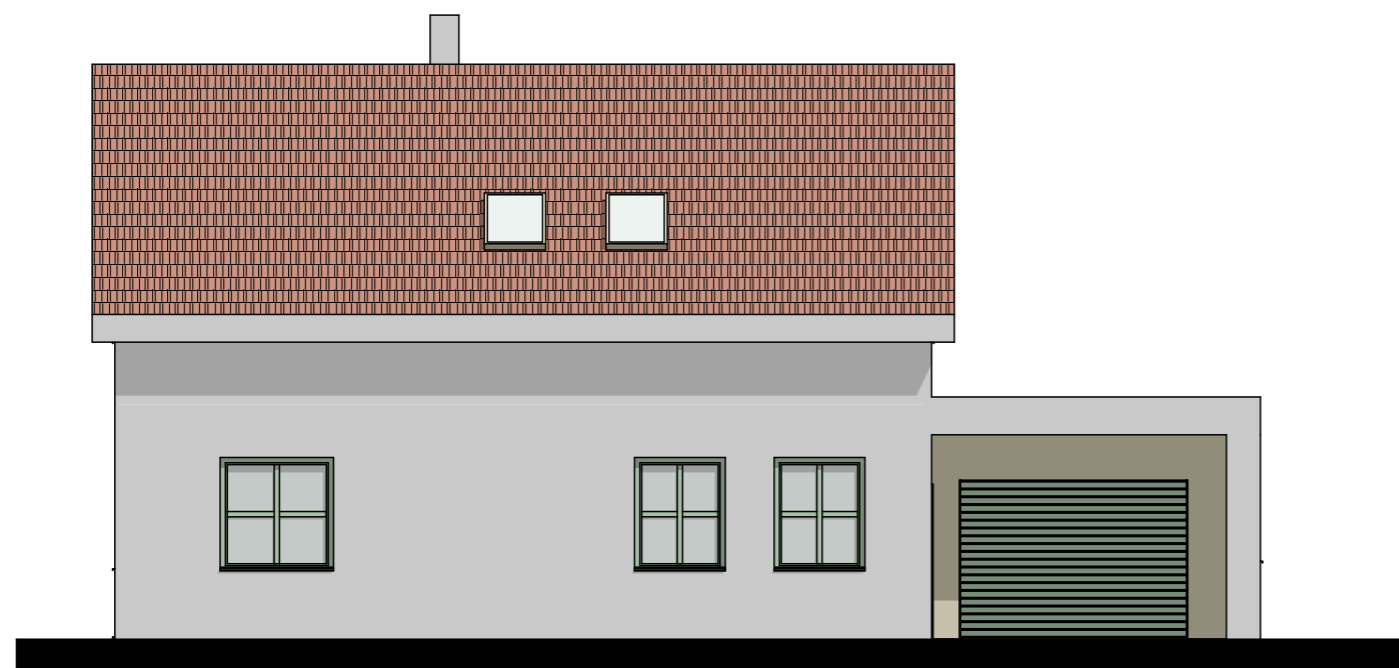

Pohled severní

Severní pohled

1:100

Pohled jižní

Pohled

1:100

STAVEBNÍ ÚPRAVY RODINNÝ DŮM DOLOPLAZY

INVESTOR: JOKA MORAVSKÝ KRUMLOV, s.r.o., SKALICE 197, 671 71 SKALICE

VYPRACOVALA: ING. ARCH. BLANKA AMELIE KULOVANÁ

ZODPOVĚDNÝ PROJEKTANT: ING. ARCH. JIŘÍ VÁCHA

DÍL: STUDIE

Pohledy

04