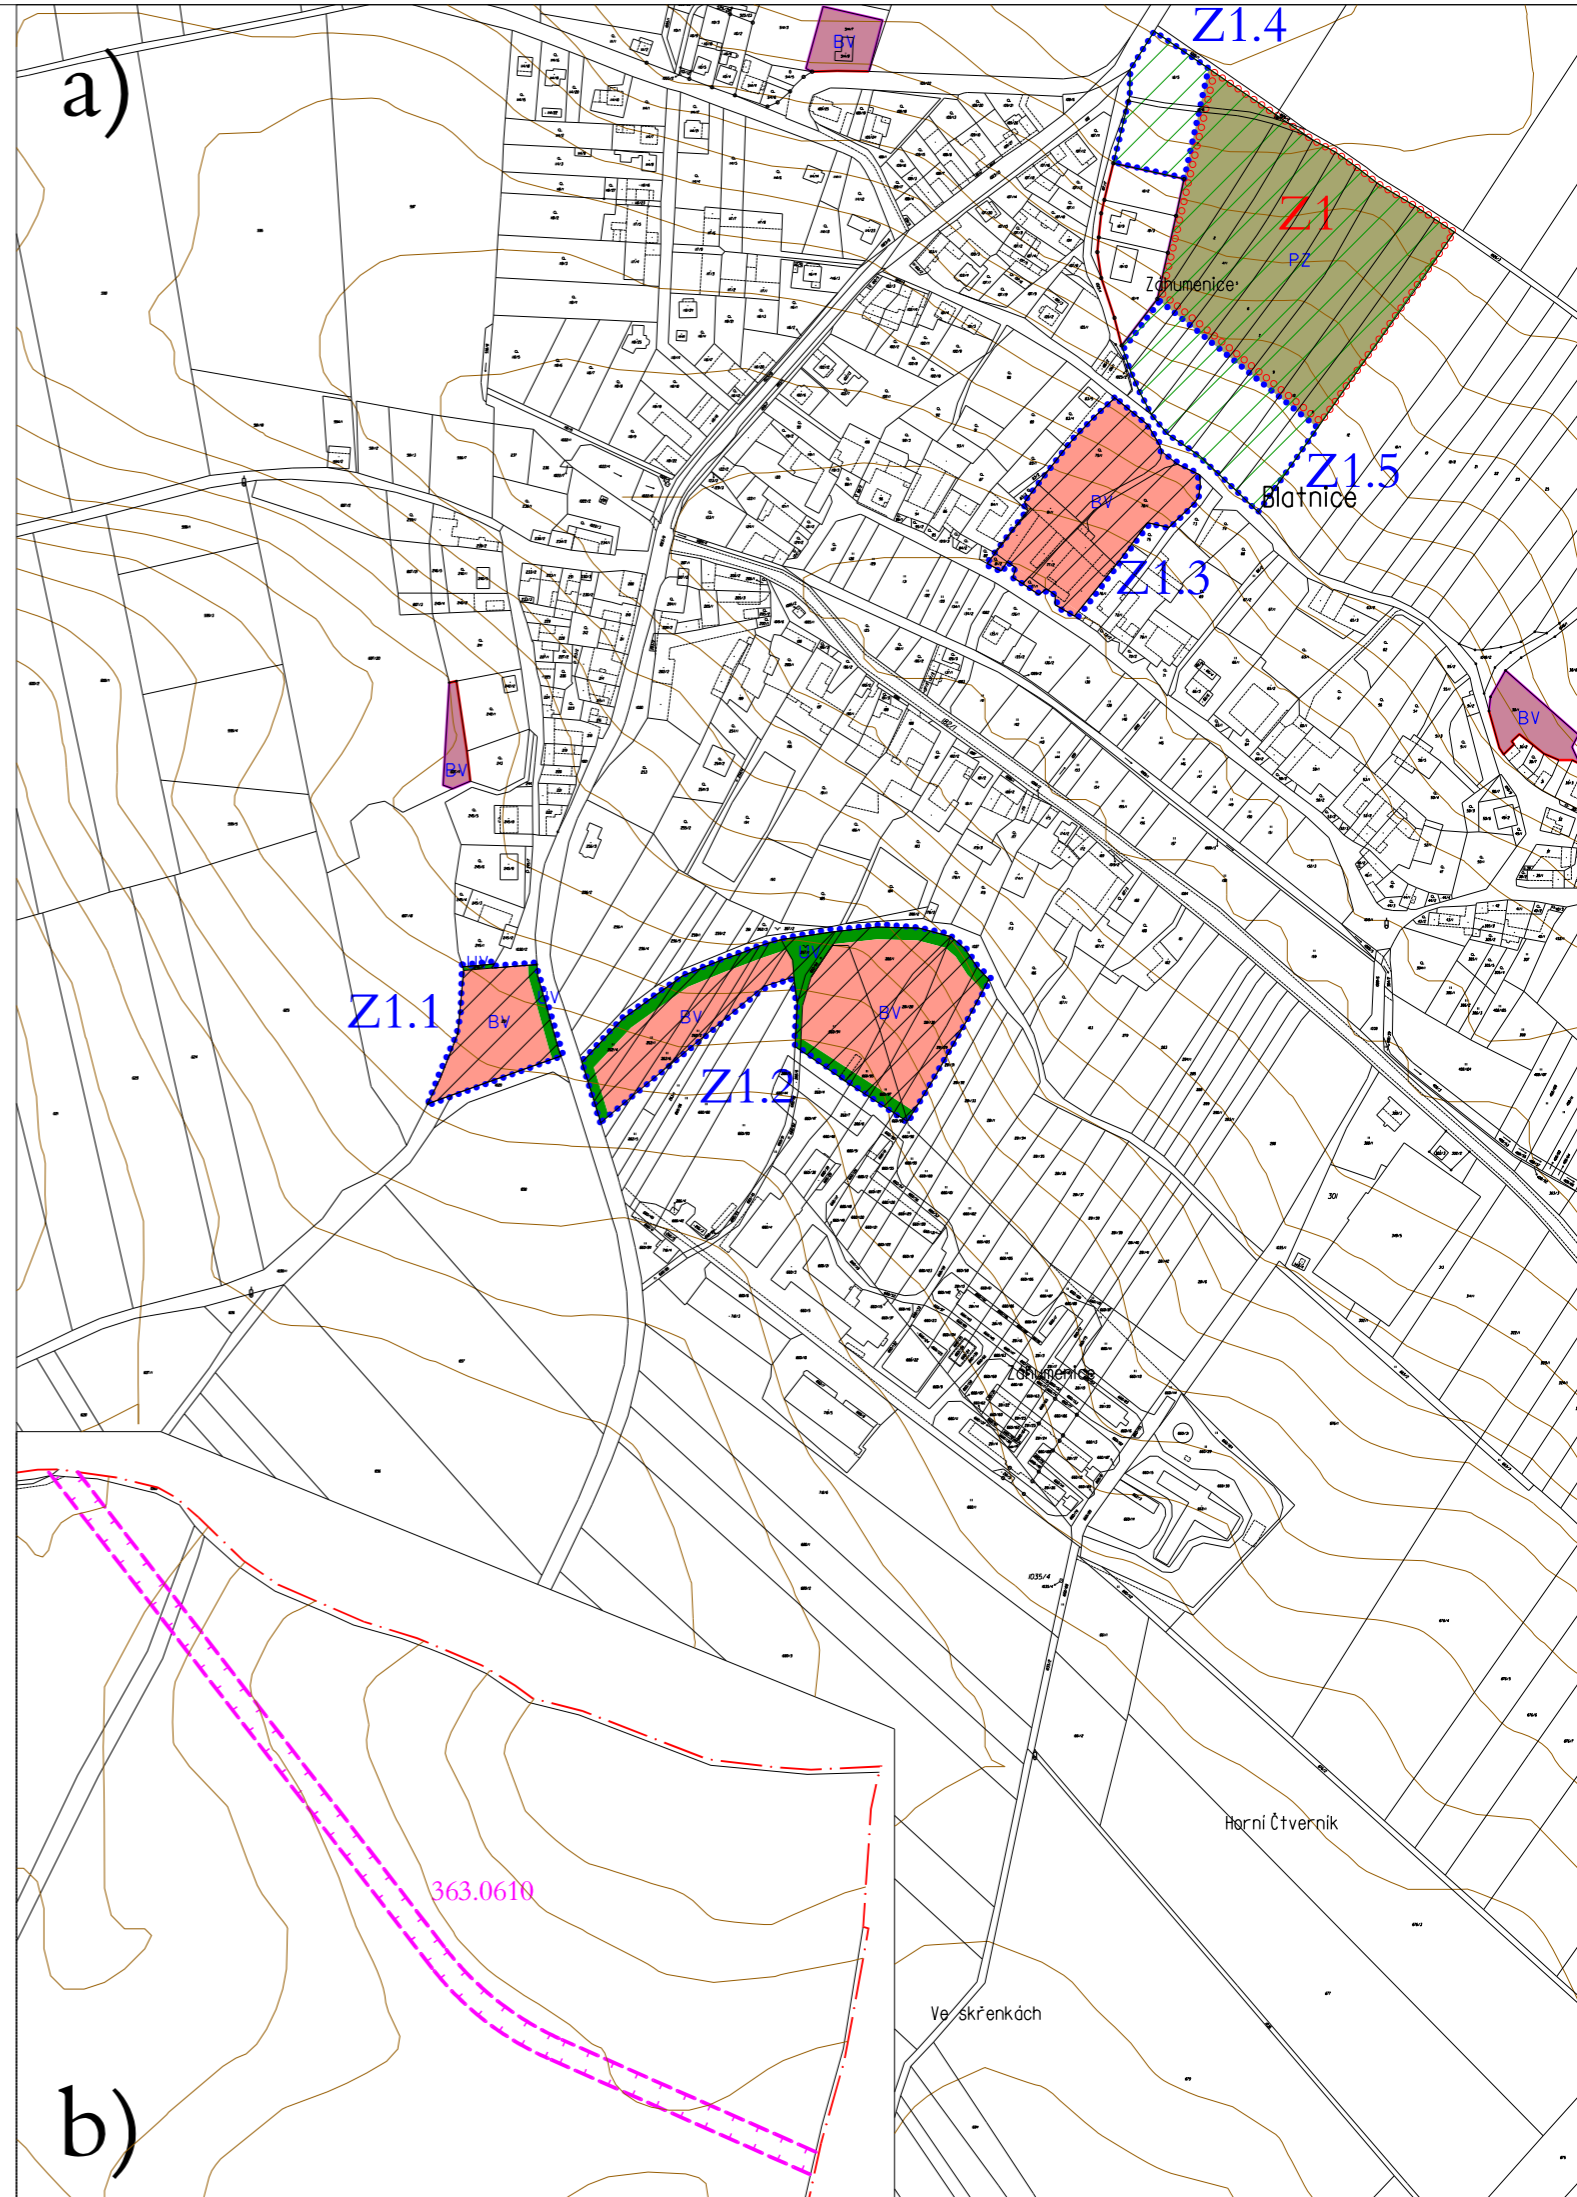

Legenda

HRANICE KATASTRŮ

Legenda zm. č. 1

PLOCHY KDE ZMĚNY PROVĚŘÍ ÚZEMNÍ STUDIE

HRANICE ZASTAVĚNÉHO ÚZEMÍ

HRANICE ZMĚN V ÚZEMÍ

PLOCHY BYDLENÍ

bydlení venkovského charakteru

PLOCHY VEŘEJNÝCH PROSTRANSTVÍ A ZELENĚ

veřejná prostranství

PLOCHY ZEMĚDĚLSKÉ PŮDY

ÚSES - BIODOR

vydal :		Zastupitelstvo obce Blatnice	
datum nabytí účinnosti :			
oprávněná úřední osoba pořizovatele :			
podpis :		razítko :	
zpracovatel :	Ing.arch. Ladislav BROŽEK Ponětovice 70, 664 51 Ponětovice, tel. 773 445 340 infobrozek@archbrno.cz, www.archbrno.cz		
hlavní projektant :	Ing.arch. Ladislav Brožek		
zpracoval :	Martin Dvořák		
název akce :	<h2>ZMĚNA Č. 1</h2> <h3>ÚZEMNÍHO PLANU BLATNICE</h3>		
	datum :	srpen 2017	
název výkresu :	měřítko :	č. výkr. :	
HLAVNÍ VÝKRES, výřezy a), b)	1 : 5 000	2/Z1	