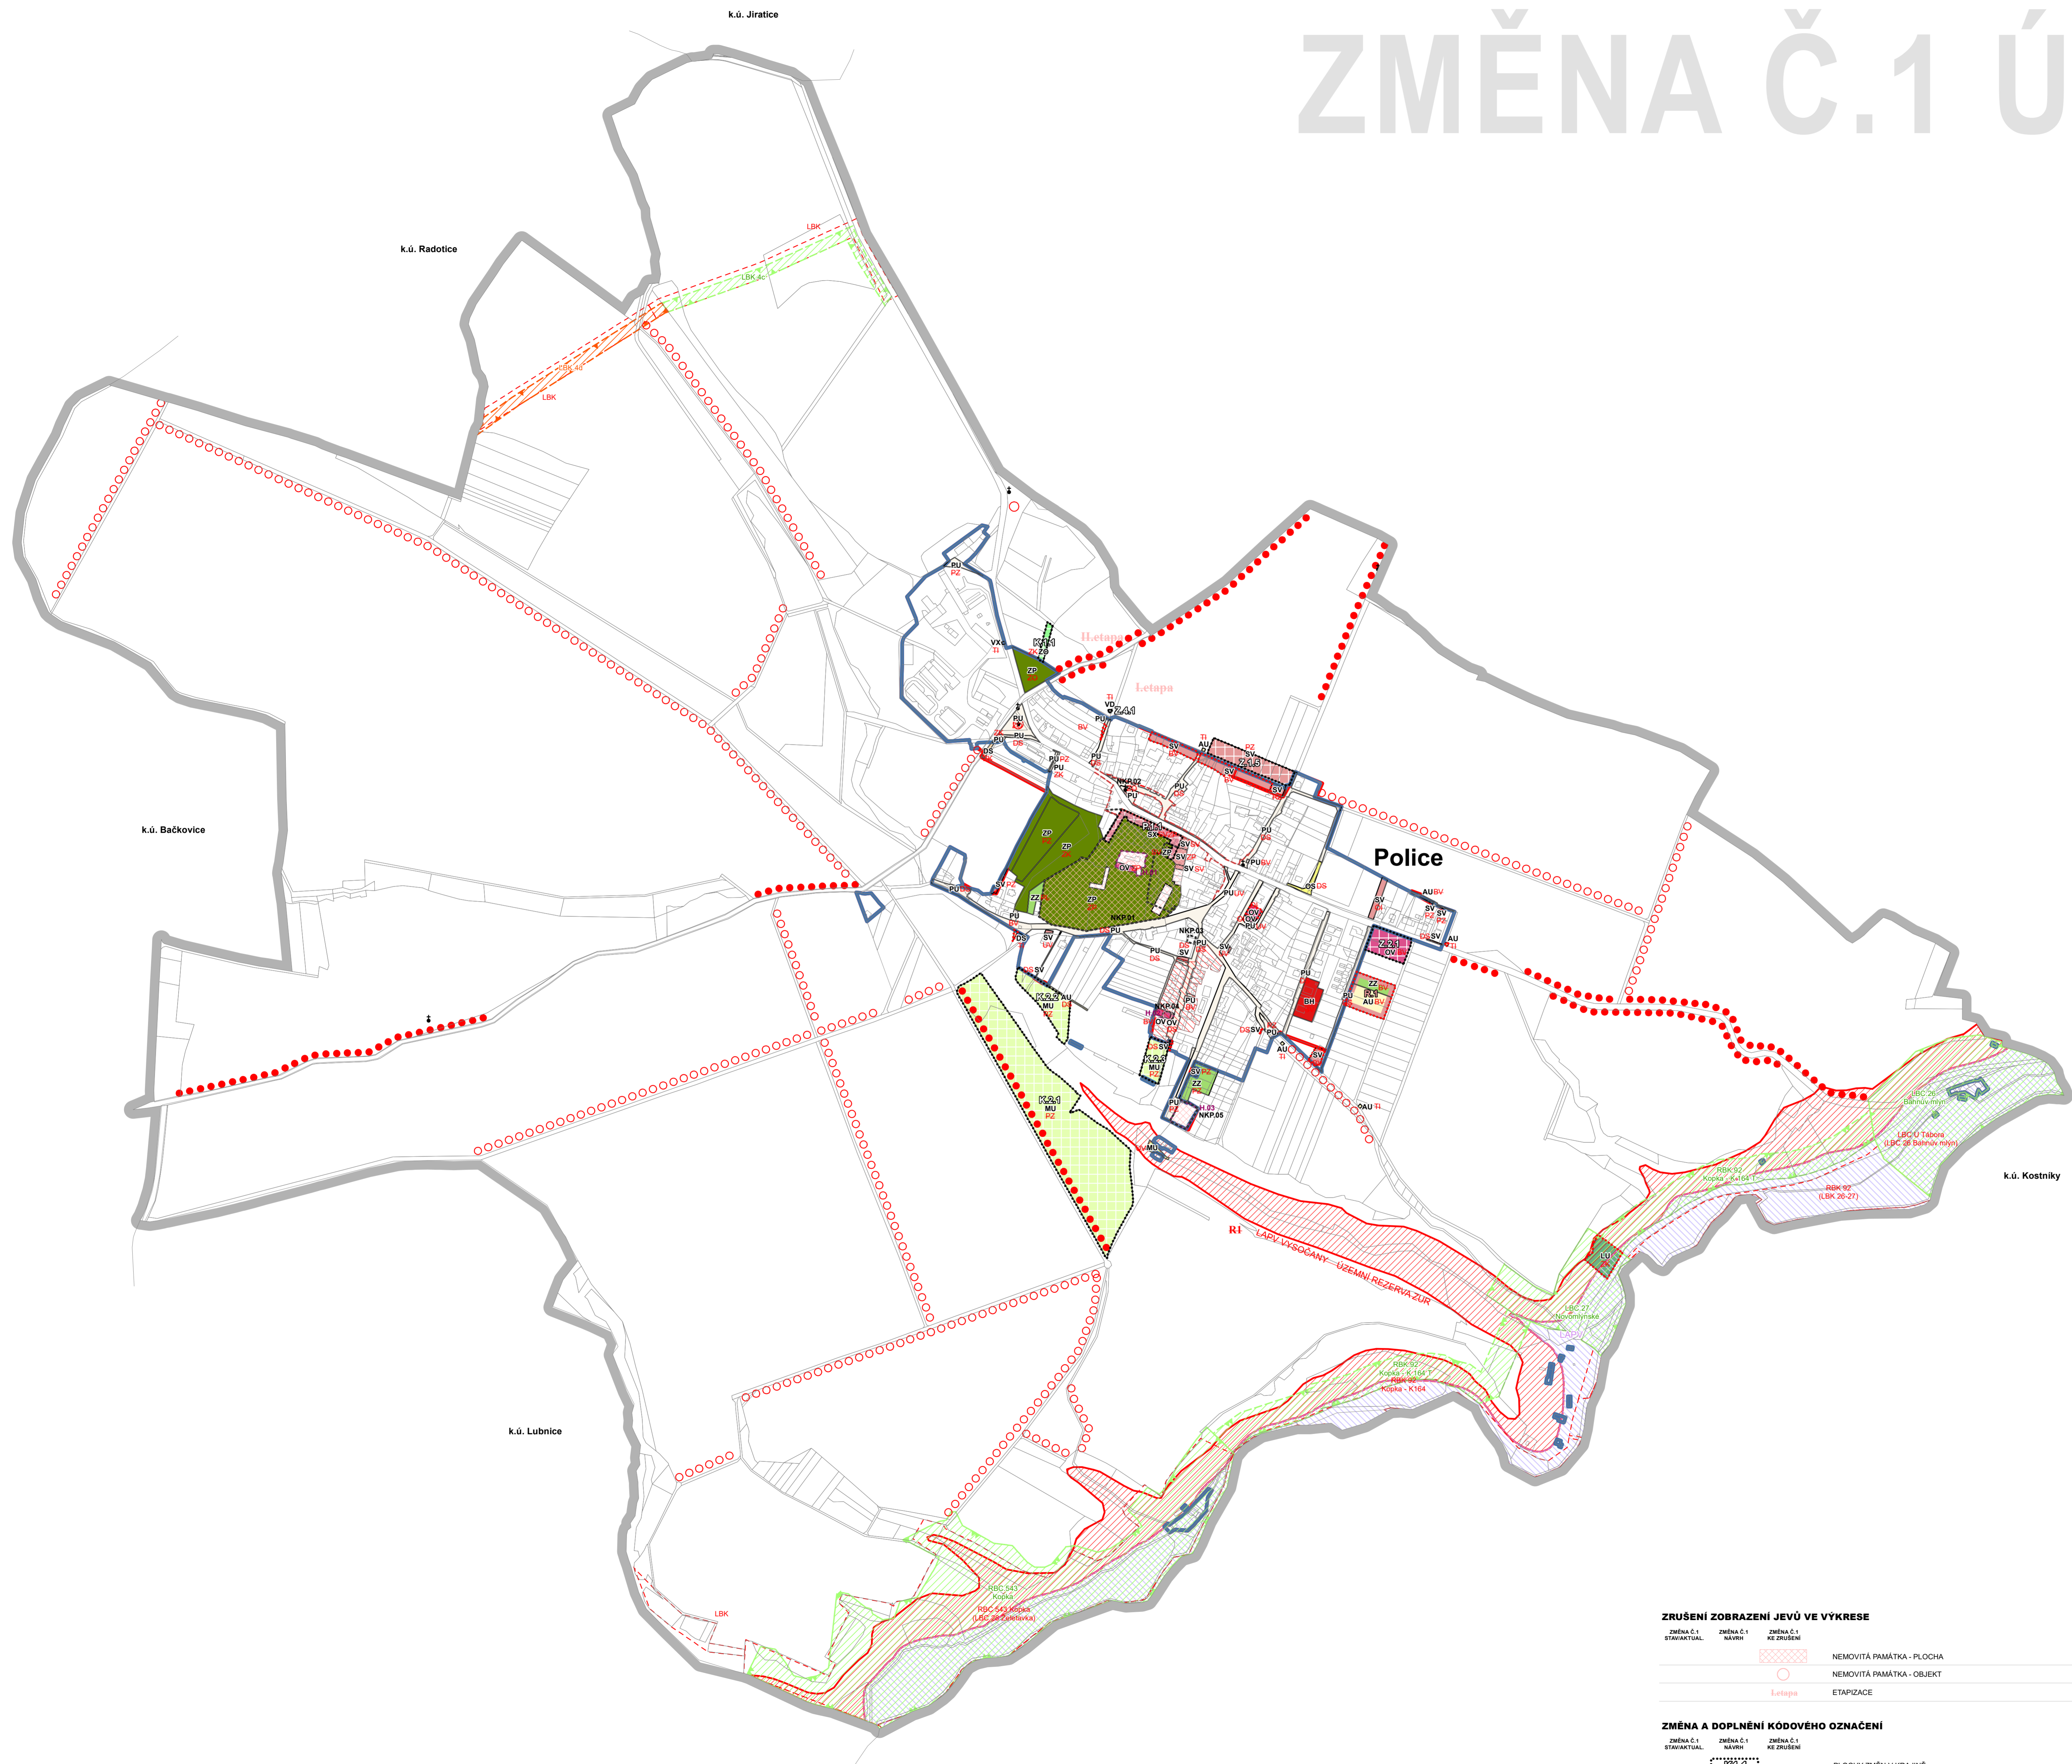

ZMĚNA Č.1 ÚP POLICE

HLAVNÍ VÝKRES

LEGENDA - HLAVNÍ VÝKRES

ZMĚNA Č.1 STAVAKTUAL.	ZMĚNA Č.1 NÁVRH	ZMĚNA Č.1 KE ZRUŠENÍ	
[Symbol]	[Symbol]	[Symbol]	HRANICE ŘEŠENÉHO ÚZEMÍ (k.ú. Police u Jemnice)
[Symbol]	[Symbol]	[Symbol]	HRANICE ZASTAVĚNÉHO ÚZEMÍ K DATU 31.3.2024
[Symbol]	[Symbol]	[Symbol]	ZASTAVITELNÉ PLOCHY
[Symbol]	[Symbol]	[Symbol]	PLOCHY ZMĚN V KRAJINĚ
[Symbol]	[Symbol]	[Symbol]	PLOCHY PŘESTAVBY
[Symbol]	[Symbol]	[Symbol]	ÚZEMNÍ REZERVA - LOKALITA PRO AKUMULACI POVRCHOVÝCH VOD VYSOČANY ZE ŽUR KRAJE VYSOČINA

ÚZEMNÍ SYSTÉM EKOLOGICKÉ STABILITY

ZMĚNA Č.1 STAVAKTUAL.	ZMĚNA Č.1 NÁVRH	ZMĚNA Č.1 KE ZRUŠENÍ	
[Symbol]	[Symbol]	[Symbol]	LOKÁLNÍ BIOCENTRUM - funkční
[Symbol]	[Symbol]	[Symbol]	LOKÁLNÍ BIODORIDOR - funkční
[Symbol]	[Symbol]	[Symbol]	LOKÁLNÍ BIODORIDOR - k zatežení
[Symbol]	[Symbol]	[Symbol]	REGIONÁLNÍ BIOCENTRUM - funkční
[Symbol]	[Symbol]	[Symbol]	REGIONÁLNÍ BIODORIDOR - funkční
[Symbol]	[Symbol]	[Symbol]	DOPROVODNÁ ZELEN, INTERAKČNÍ PRVKY - STAV
[Symbol]	[Symbol]	[Symbol]	DOPROVODNÁ ZELEN, INTERAKČNÍ PRVKY - NÁVRH

STUPEŇ K VYDÁNÍ
 DATUM 04/2024
 Č. ZAK. 09/2021
 MĚŘÍTKO 1:5000

VÝKRES: Hlavní výkres Č. VÝKRESU 2

ZRUŠENÍ ZOBRAZENÍ JEVŮ VE VÝKRESE

[Symbol]	NEMOVITÁ PAMÁTKA - PLOCHA
[Symbol]	NEMOVITÁ PAMÁTKA - OBJEKT
[Symbol]	ETAPIZACE