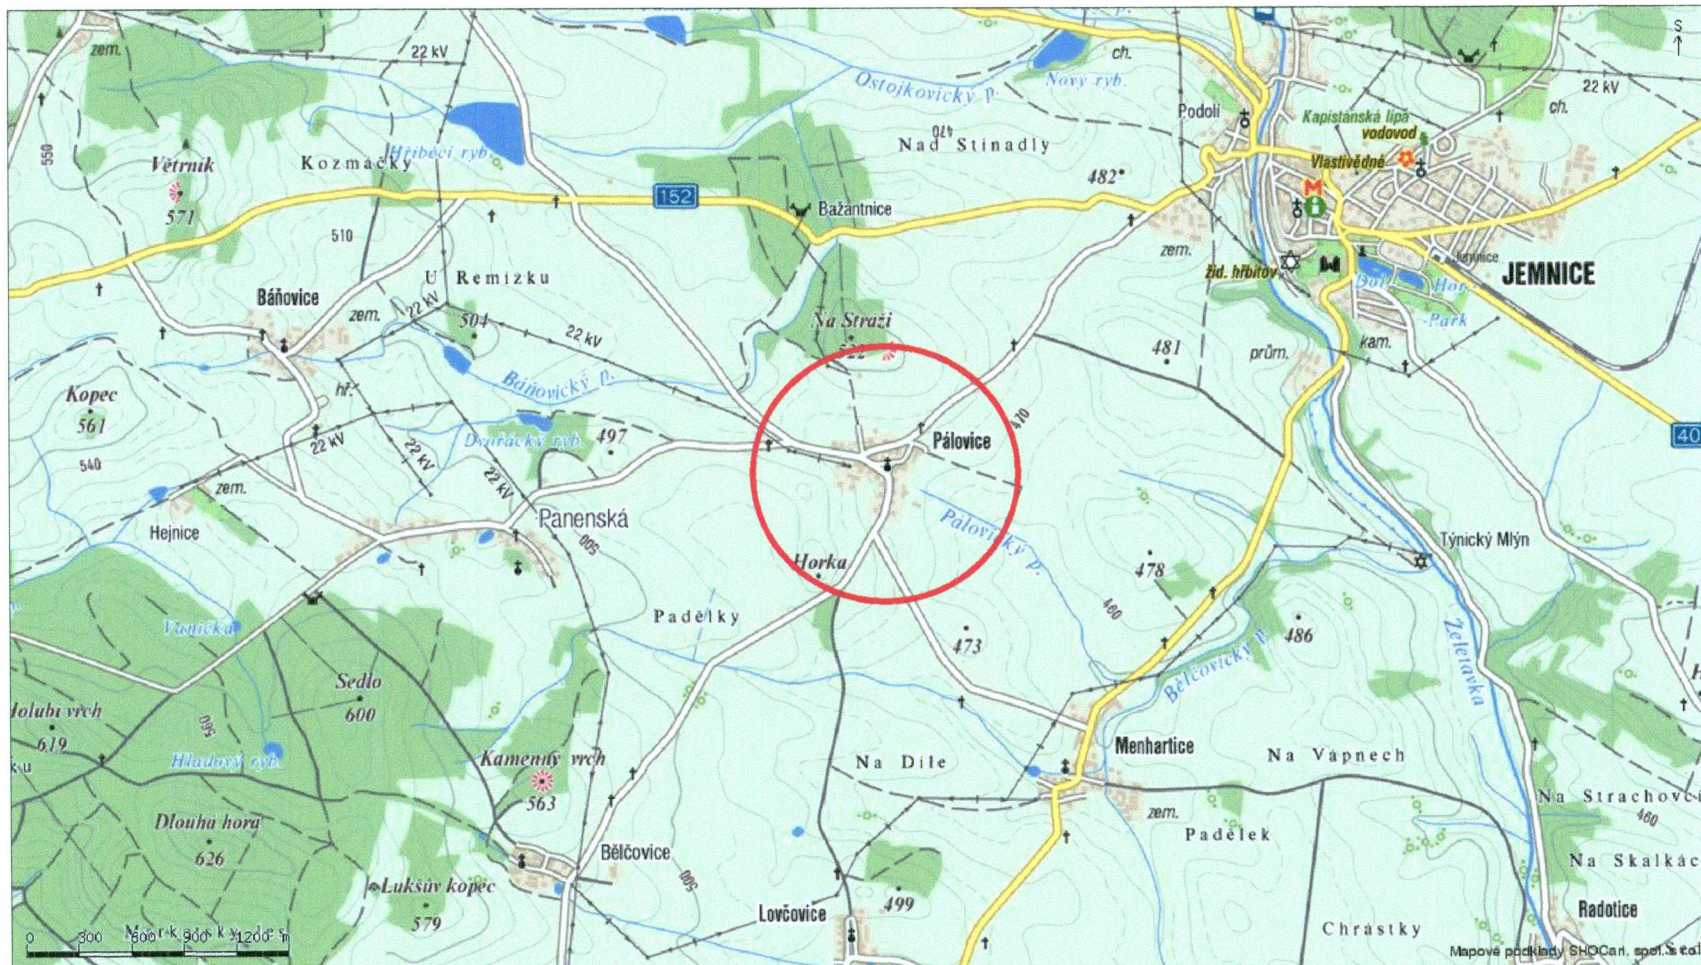

Podřizené vazby		kód
ID	Pálovice	11748
ZUJ	Pálovice	550469
UTJ	Pálovice	717487
ZSJ	Pálovice	1174800
PSC	Jemnice	675 31

Pálovice

Odůvodnění územního plánu

ŠIRŠÍ VZTAHY

1: 25 000

Zpracovatel : Ing.arch. Ladislav Brožek