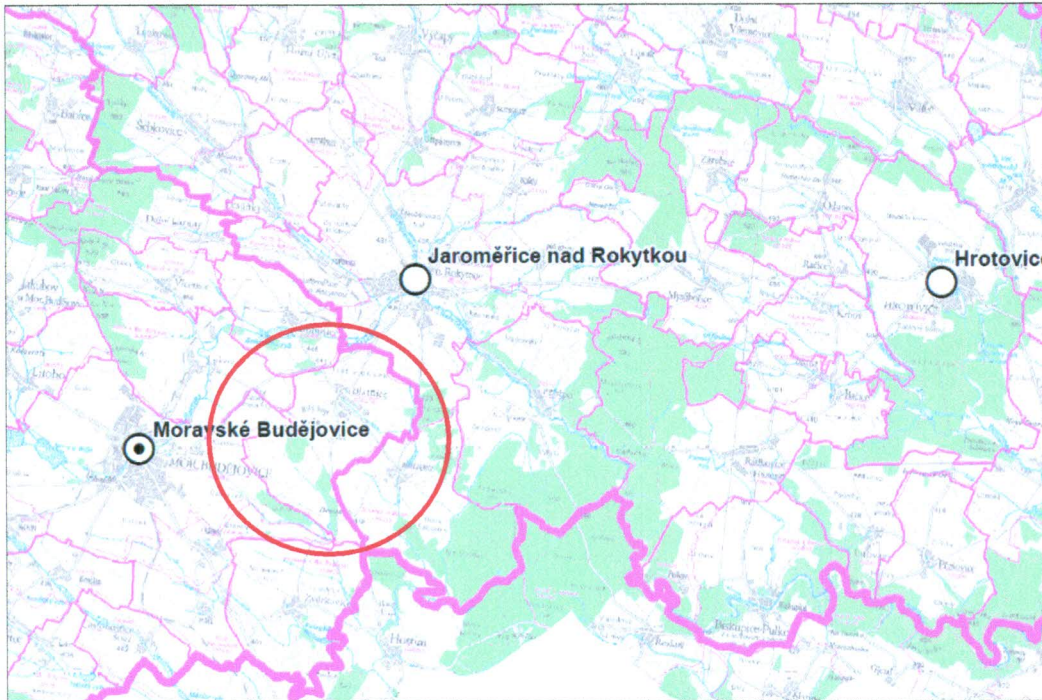

USPOŘÁDÁNÍ ÚZEMÍ ZÚR KRAJE VYSOČINA:

LEGENDA

JEVY SCHVALOVANÉ

CENTRA OSÍDLENÍ

- NIŽŠÍ CENTRUM
- LOKÁLNÍ CENTRUM

JEVY INFORMATIVNÍ

ZÁKLADNÍ INFORMACE O ÚZEMÍ

- HRANICE KRAJE
- HRANICE SPRÁVNÍHO OBVODU OBCE S ROZŠÍŘENOU PŮSOBNOSTÍ
- HRANICE OBCE
- HRANICE KATASTRU
- ŘEŠENÉ ÚZEMÍ

Blatnice

Odůvodnění územního plánu

ŠIRŠÍ VZTAHY

1: 100 000

Zpracovatel : Ing.arch. Ladislav Brožek

Zpracovali : Ing.arch. Ladislav Brožek, Zuzana Kučerová

6