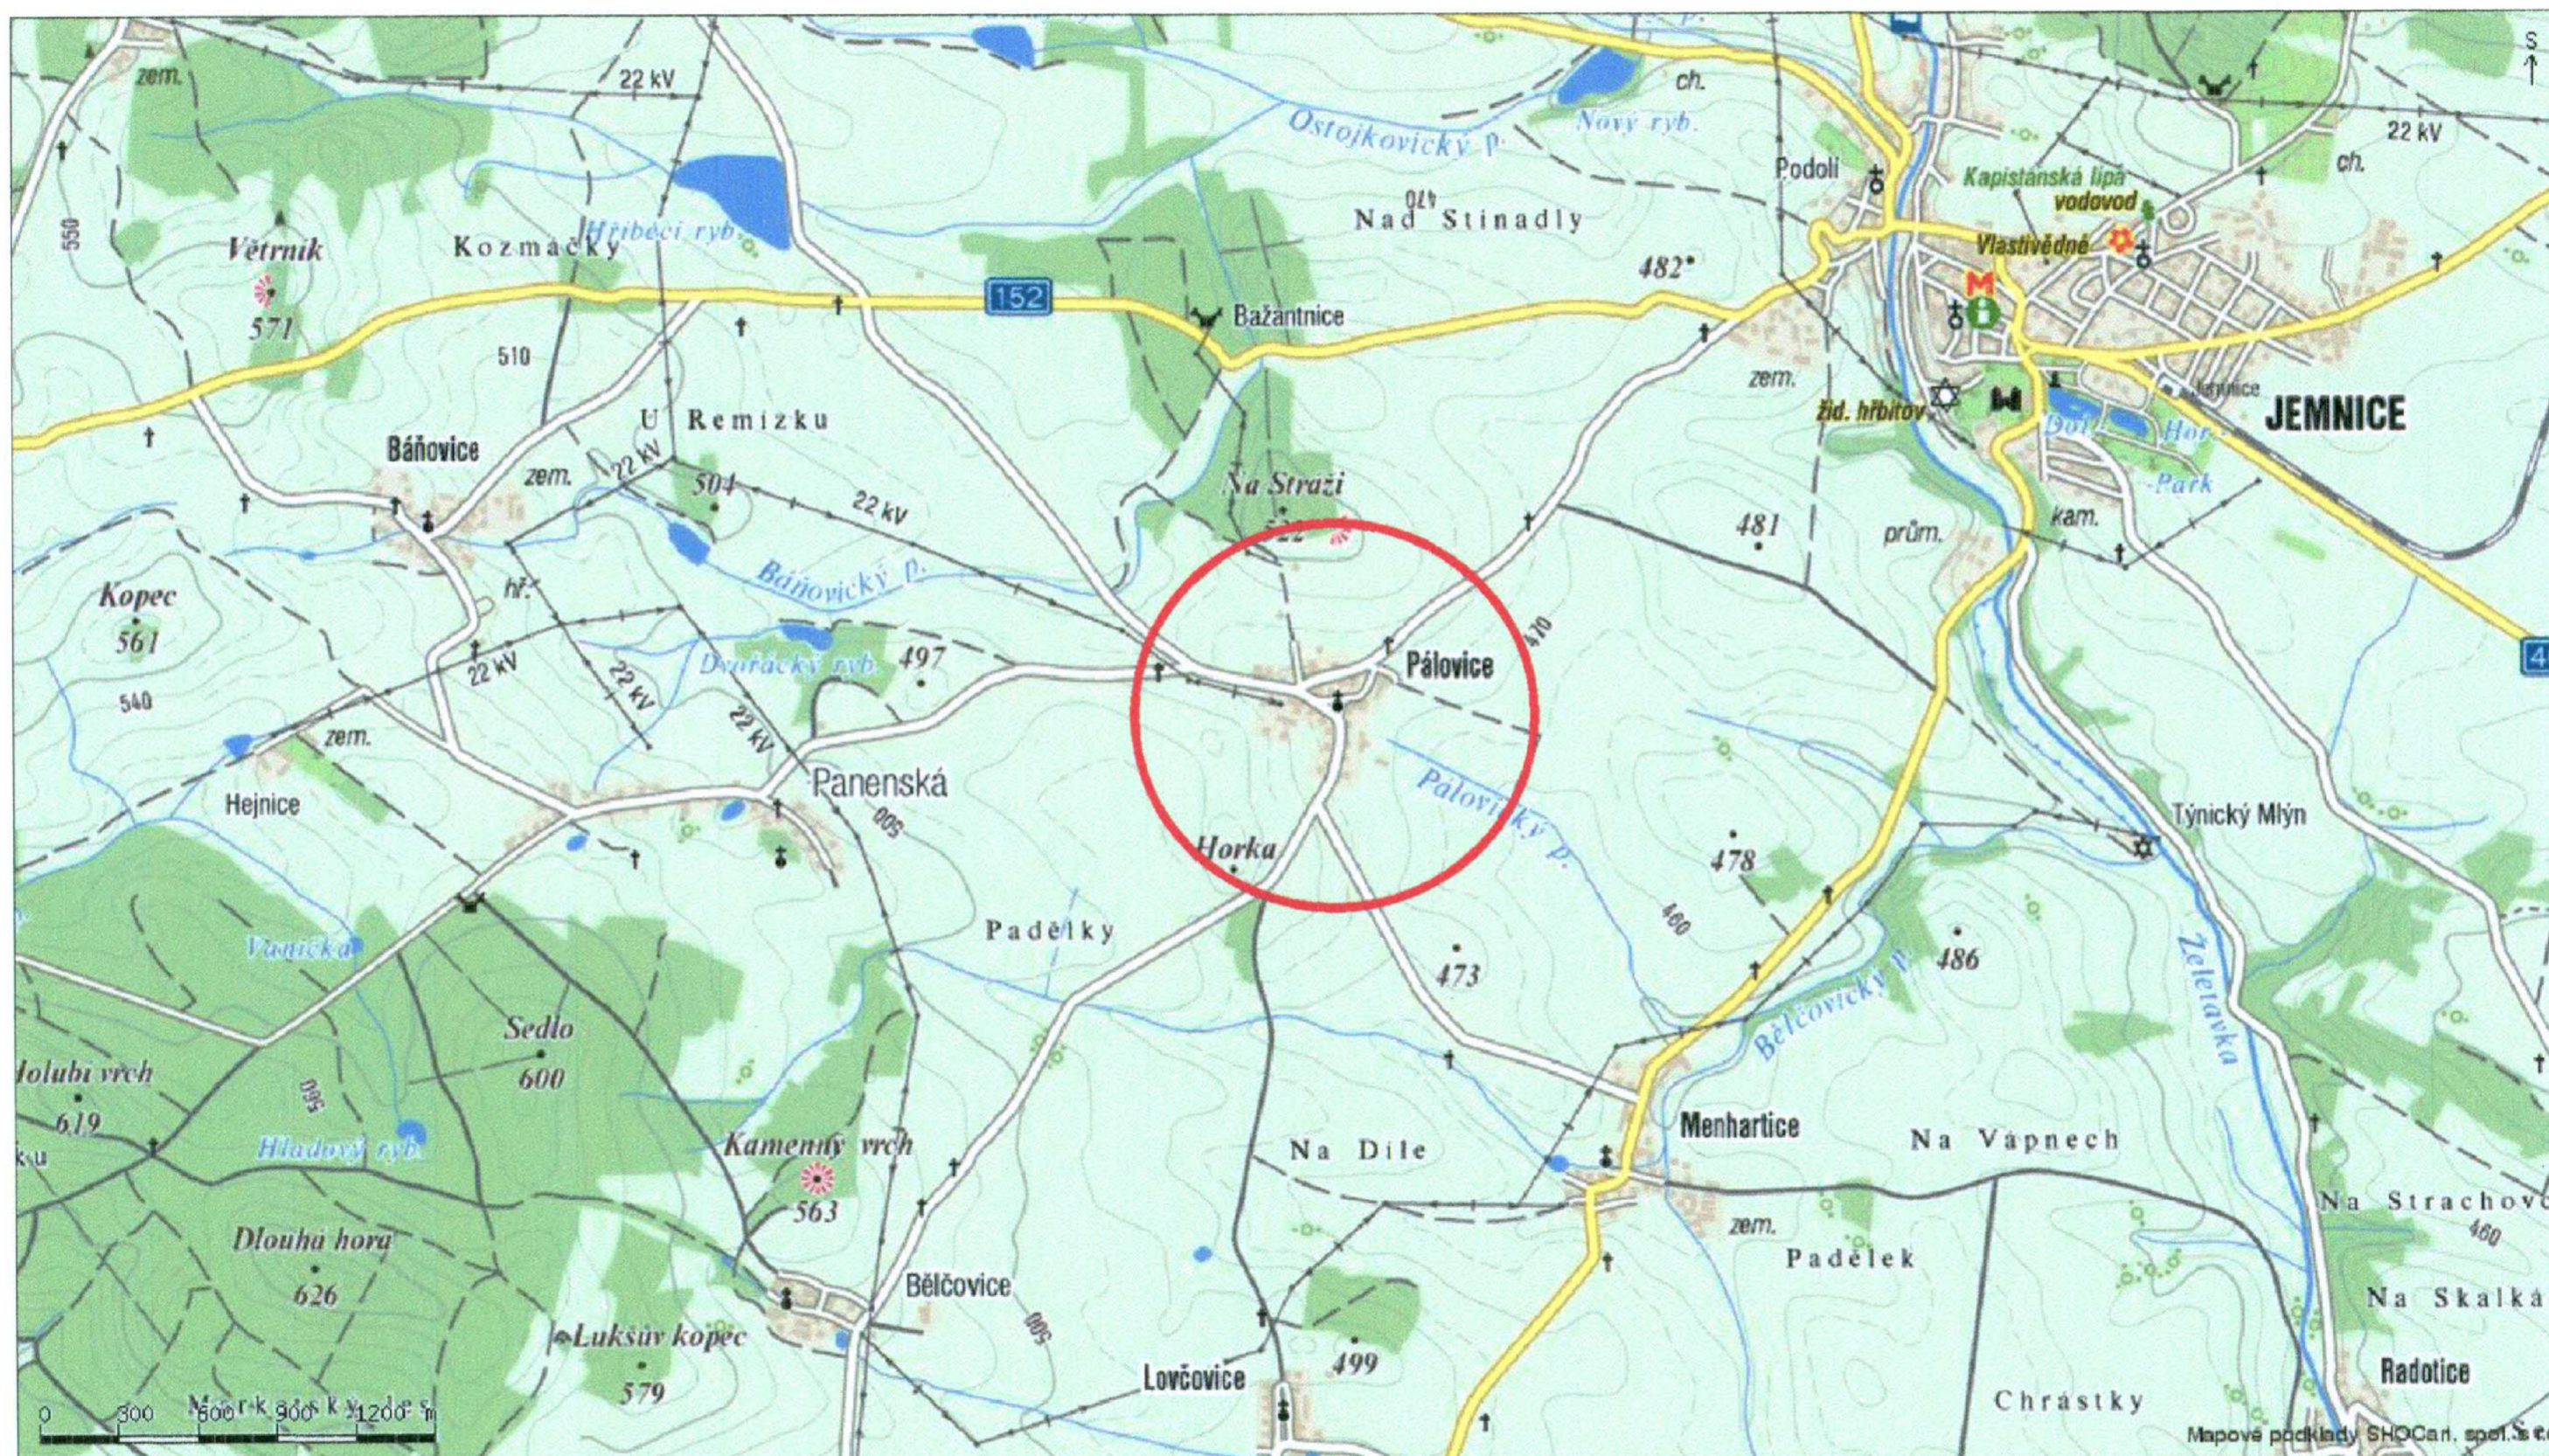

Obec Pálovice

Nadřazené vazby		kód
Kraj	Vysočina	CZ061
Okres	Třebíč	CZ0614
Úřad obce s rozšířenou působností	MěÚ Moravské Budějovice	6106
Obec s pověřeným úřadem	Jemnice	061061
Stavební úřad	MěÚ Jemnice	602811
Matrika	MěÚ Jemnice	07617
Finanční úřad	FÚ v Moravských Budějovicích, prac. Jemnice	3328

Podřazené vazby		kód
ID	Pálovice	11748
ZUJ	Pálovice	550469
UTJ	Pálovice	717487
ZSJ	Pálovice	1174800
PSC	Jemnice	675 31

Pálovice
Odůvodnění Změny č. 2 územního plánu

ŠIRŠÍ VZTAHY

1: 25 000

6

Zpracovatel: ing. arch. Ivo Motl