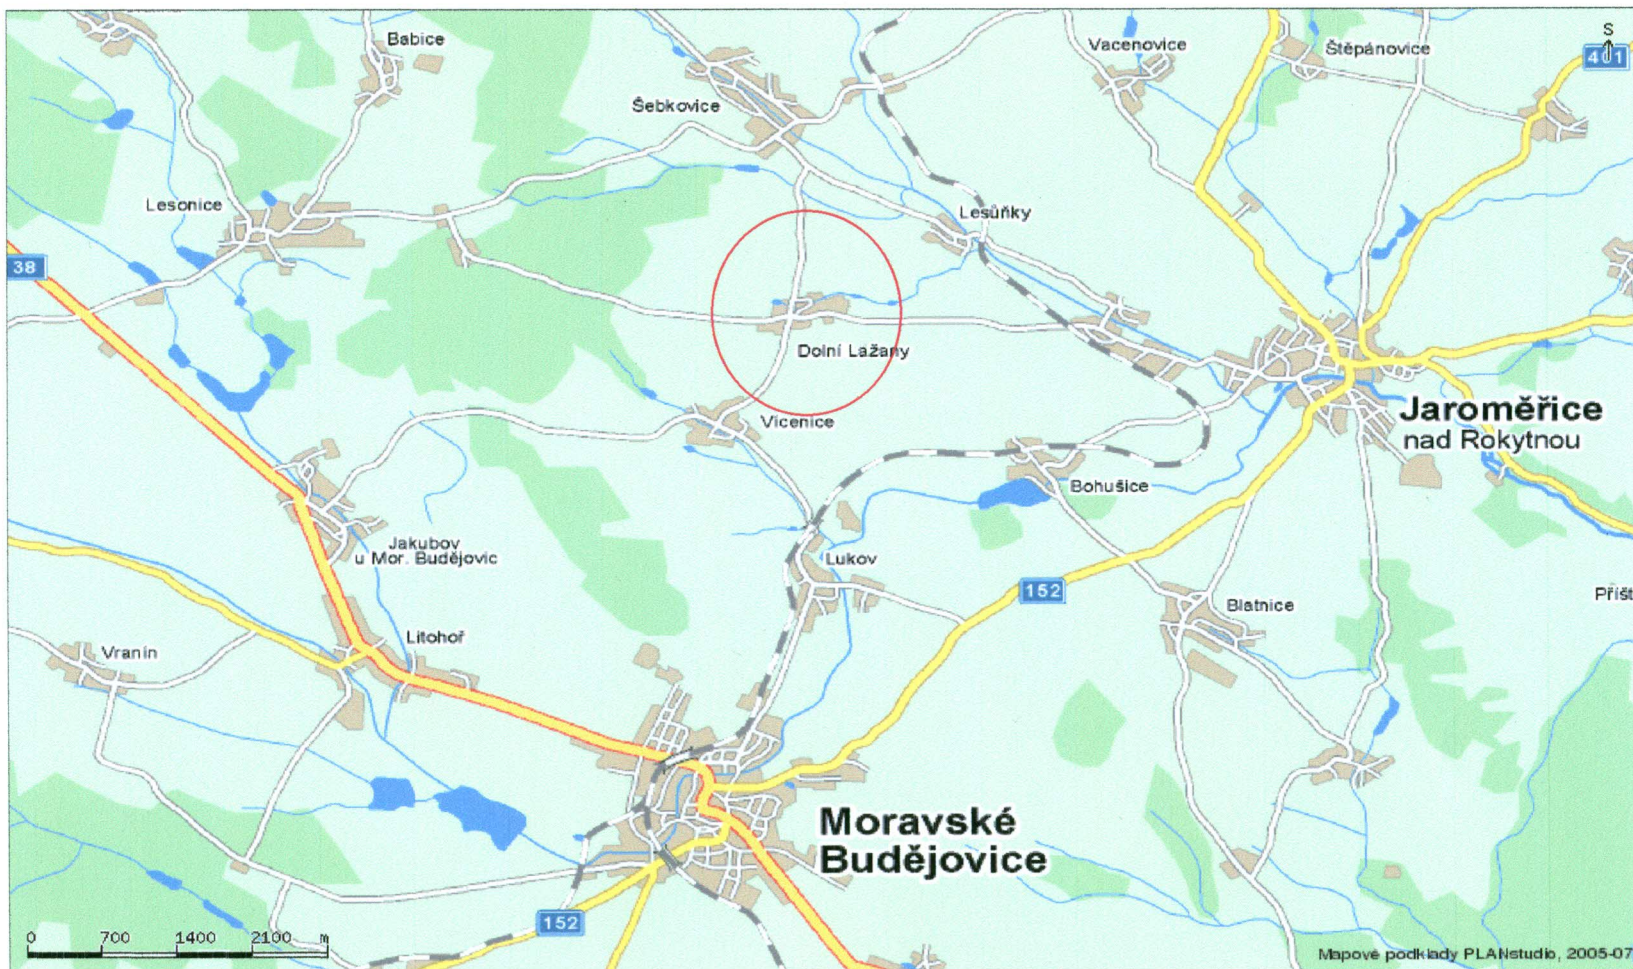

Obec Dolní Lažany

Nadřazené vazby		kód
Kraj	Vysočina	CZ061
Okres	Třebíč	CZ0614
Úřad Obce s rozšířenou působností	Moravské Budějovice	6106
Pověřený úřad	MěÚ Moravské Budějovice	061062
Stavební úřad	MěÚ Moravské Budějovice	610404
Matrika	MěÚ Moravské Budějovice	07641
Finanční úřad	Finanční úřad v Moravských Budějovicích	3328

Podřazené vazby		kód
ID	Dolní Lažany	2943
COBCE	Dolní Lažany	0294320
ZUJ	Dolní Lažany	587664
UTJ	Dolní Lažany	629430
ZSJ	Dolní Lažany	029432
PSC	Jaroměřice nad Rokytnou	675 51

ČERVEN 2006

Dolní Lažany

Odůvodnění územního plánu