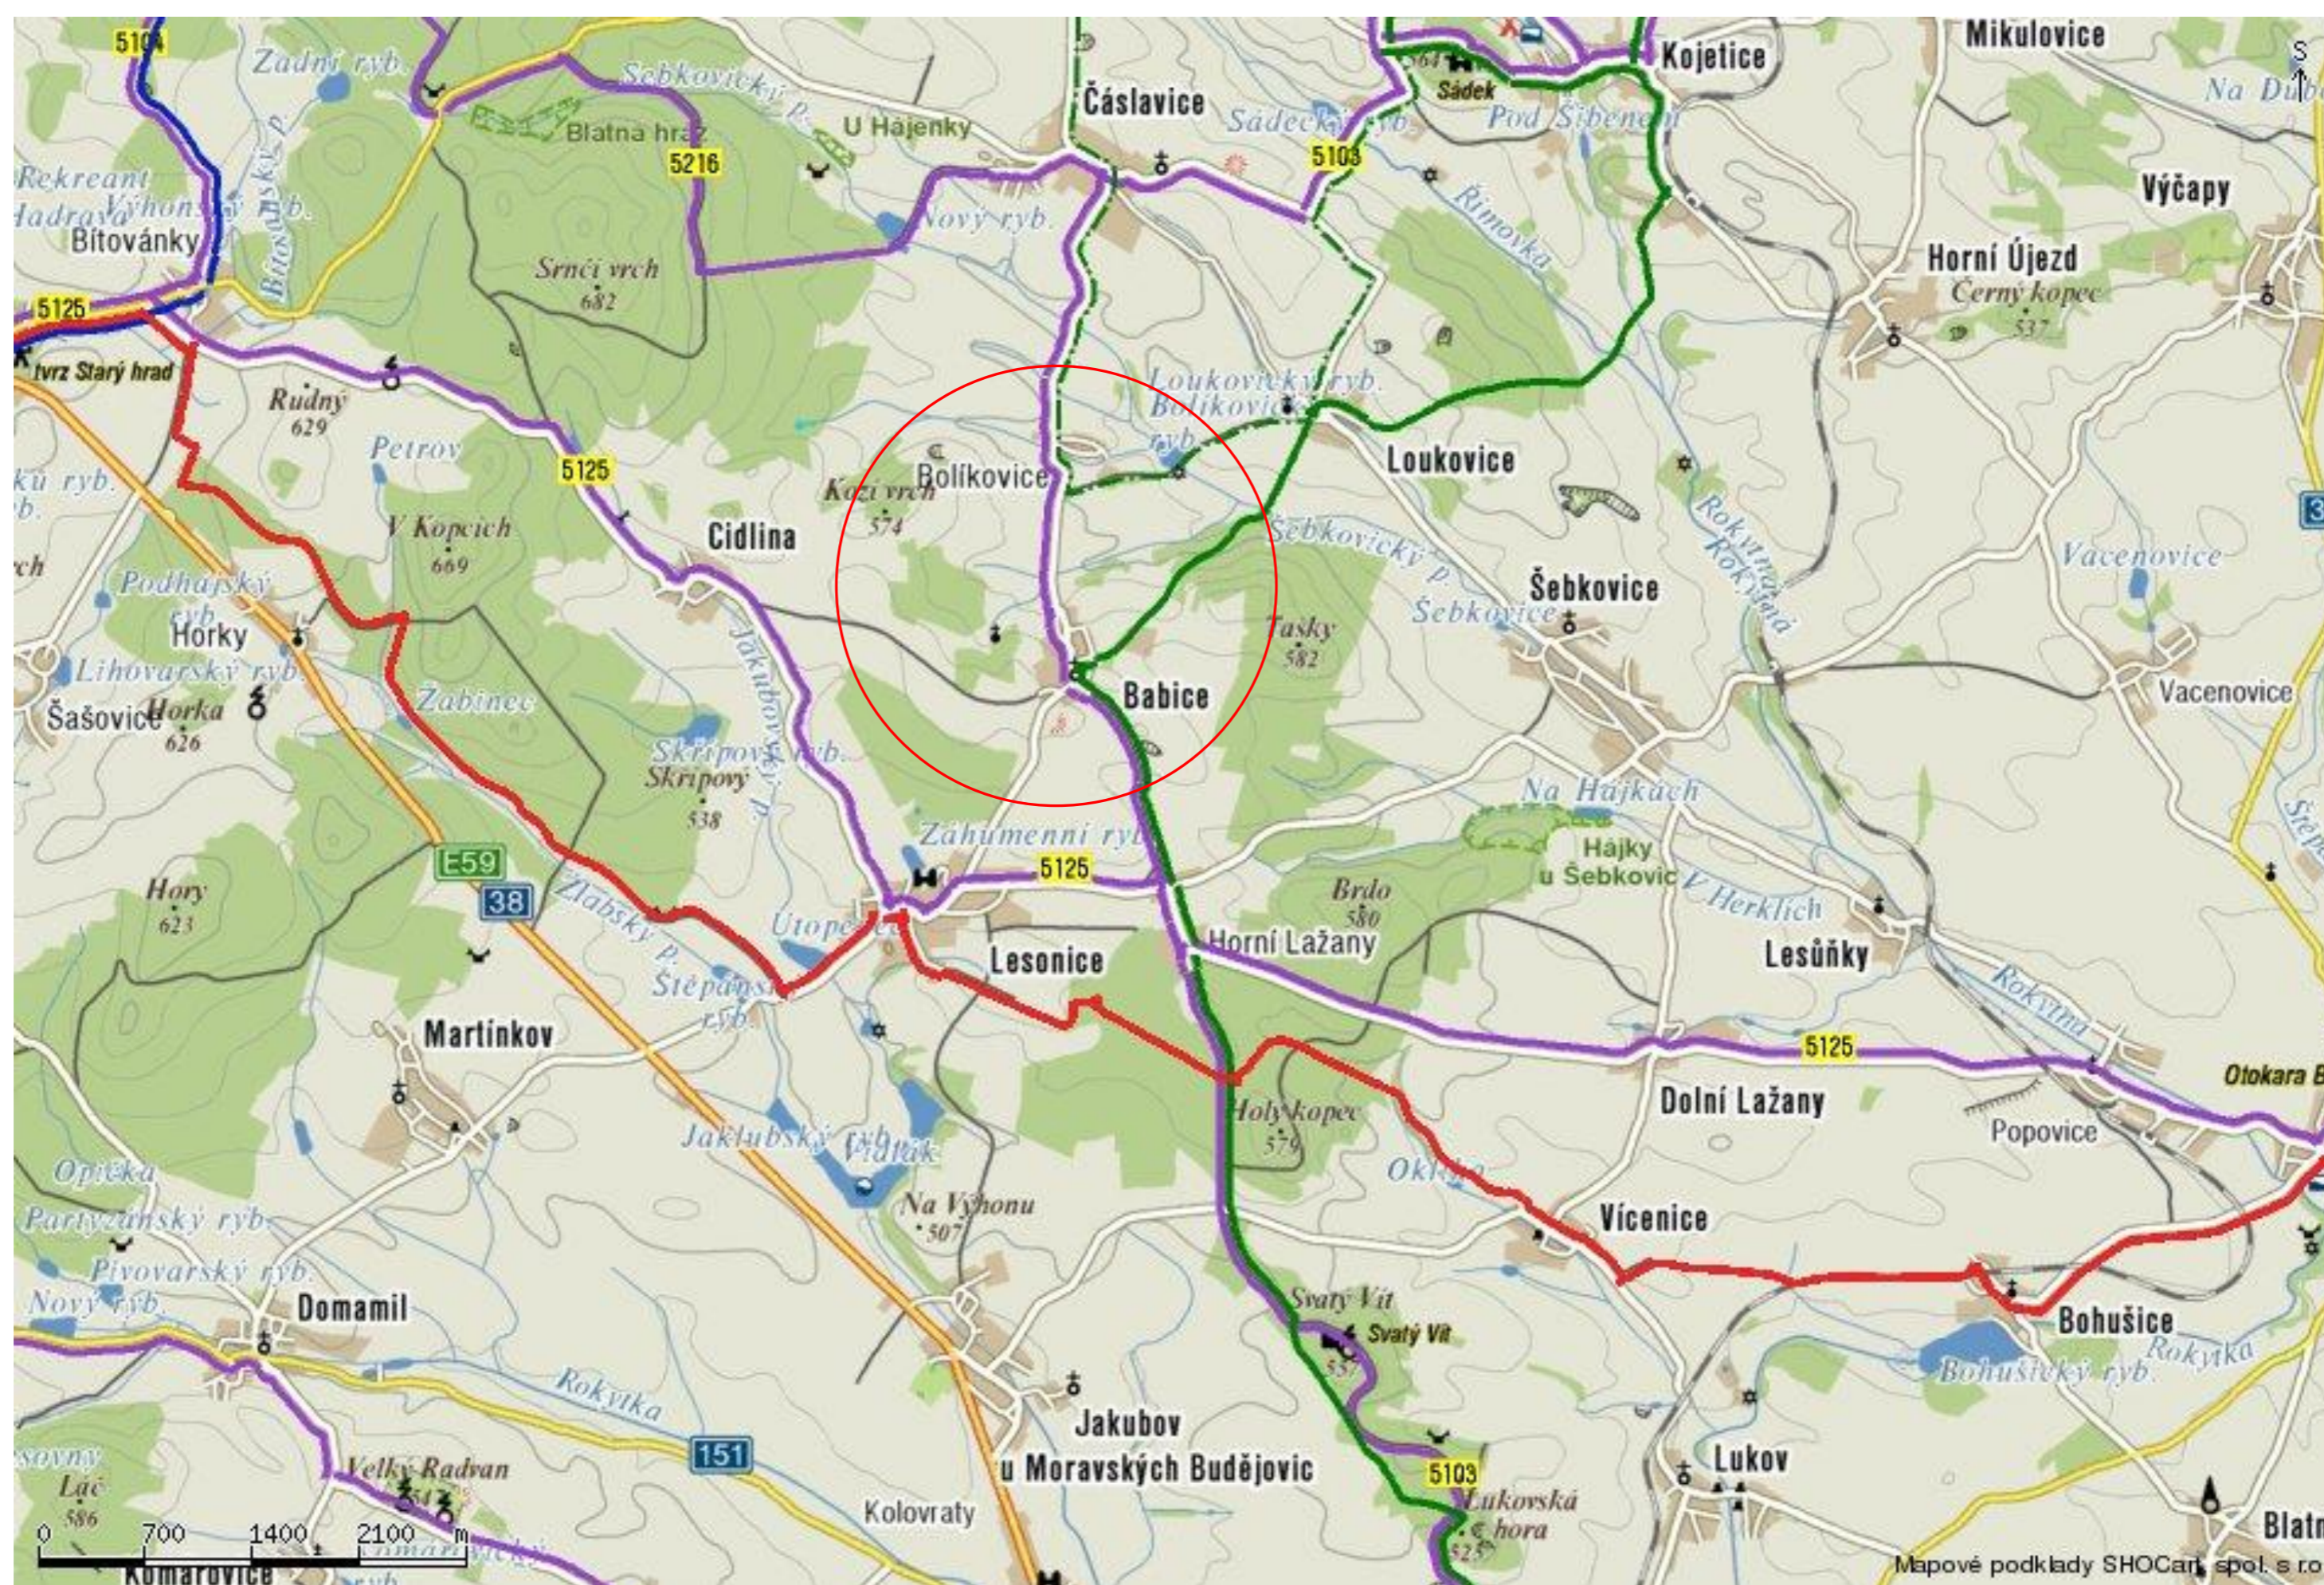

Obec Babice

Nadřazené vazby		kód
Kraj	Vysočina	CZ061
Okres	Třebíč	CZ0614
Úřad obce s rozšířenou působností	Moravské Budějovice	6106
Pověřený úřad	MěÚ Moravské Budějovice	061062
Stavební úřad	MěÚ Moravské Budějovice	610404
Matrika	MěÚ Moravské Budějovice	07541
Finanční úřad	Finanční úřad v Moravských Budějovicích	3328

Podřízené vazby		kód
ID	Babice	63
COBCE	Babice	000639
	Bolíkovice	000647
ZUJ	Babice	590274
UTJ	k.ú. Babice u Lesonic	600636
	k.ú. Bolíkovice	600644
ZSJ	Babice	0639
	Bolíkovice	0647
PSC	Lesonice	675 44

Odůvodnění územního plánu Babice

září 2008

ŠIRŠÍ VZTAHY

Zpracovatel : Ing.arch. Ladislav Brožek
Zpracovali : ing.arch. Ladislav Brožek, Zuzana Kučerová

b