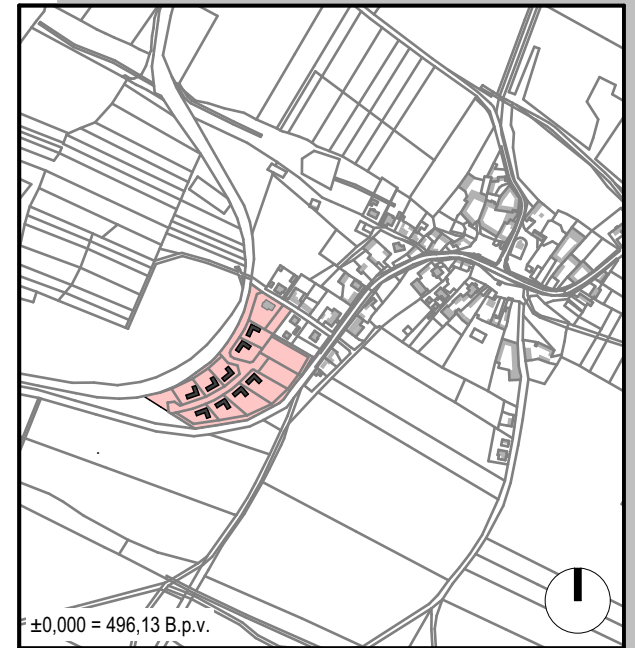

LEGENDA:

Vlastnictví pozemků:

- OBECNÍ
- SOUKROMÉ
- STÁTNÍ
- KRAJSKÉ

ZODPOVĚDNÝ PRJEKTANT: Ing. arch. Vlastimil Novotný ČKA 4376 Větrná 1494 676 02 Moravské Budějovice vlastimil.novotny@centrum.cz	RAZÍTKO:
ZPRACOVATEL ČÁSTI: Ing. arch. Zdeněk Svoboda Jiráskova 342 676 02 Moravské Budějovice zdenek.svoboda.xy@gmail.com	PODPIS:
DATUM:	DATUM:

INVESTOR (STAVEBNÍK): obec Dědice Dědice 40 675 41 Dědice

AKCE: A68 - Územní studie - Dědice Pozemky parc. č.: 173/1, 174/7, 177/2, 177/6, 177/7, 177/8, 177/9, 177/12, 177/13, 177/15, 177/16, 177/17, 177/18, 177/19, 177/20, 177/23, 177/24, 177/26 v k.ú. Dědice	
STUPEŇ:	Územní studie
DATUM:	08/2018

ČÁST: C Situační výkresy		
OBSAH: Majetkové vztahy		
SKUPINA VÝKRESŮ:	Situační výkresy	Č. KOPIE:
MĚŘÍTKO:	1:1000	
Č. VÝKRESU:	C.4