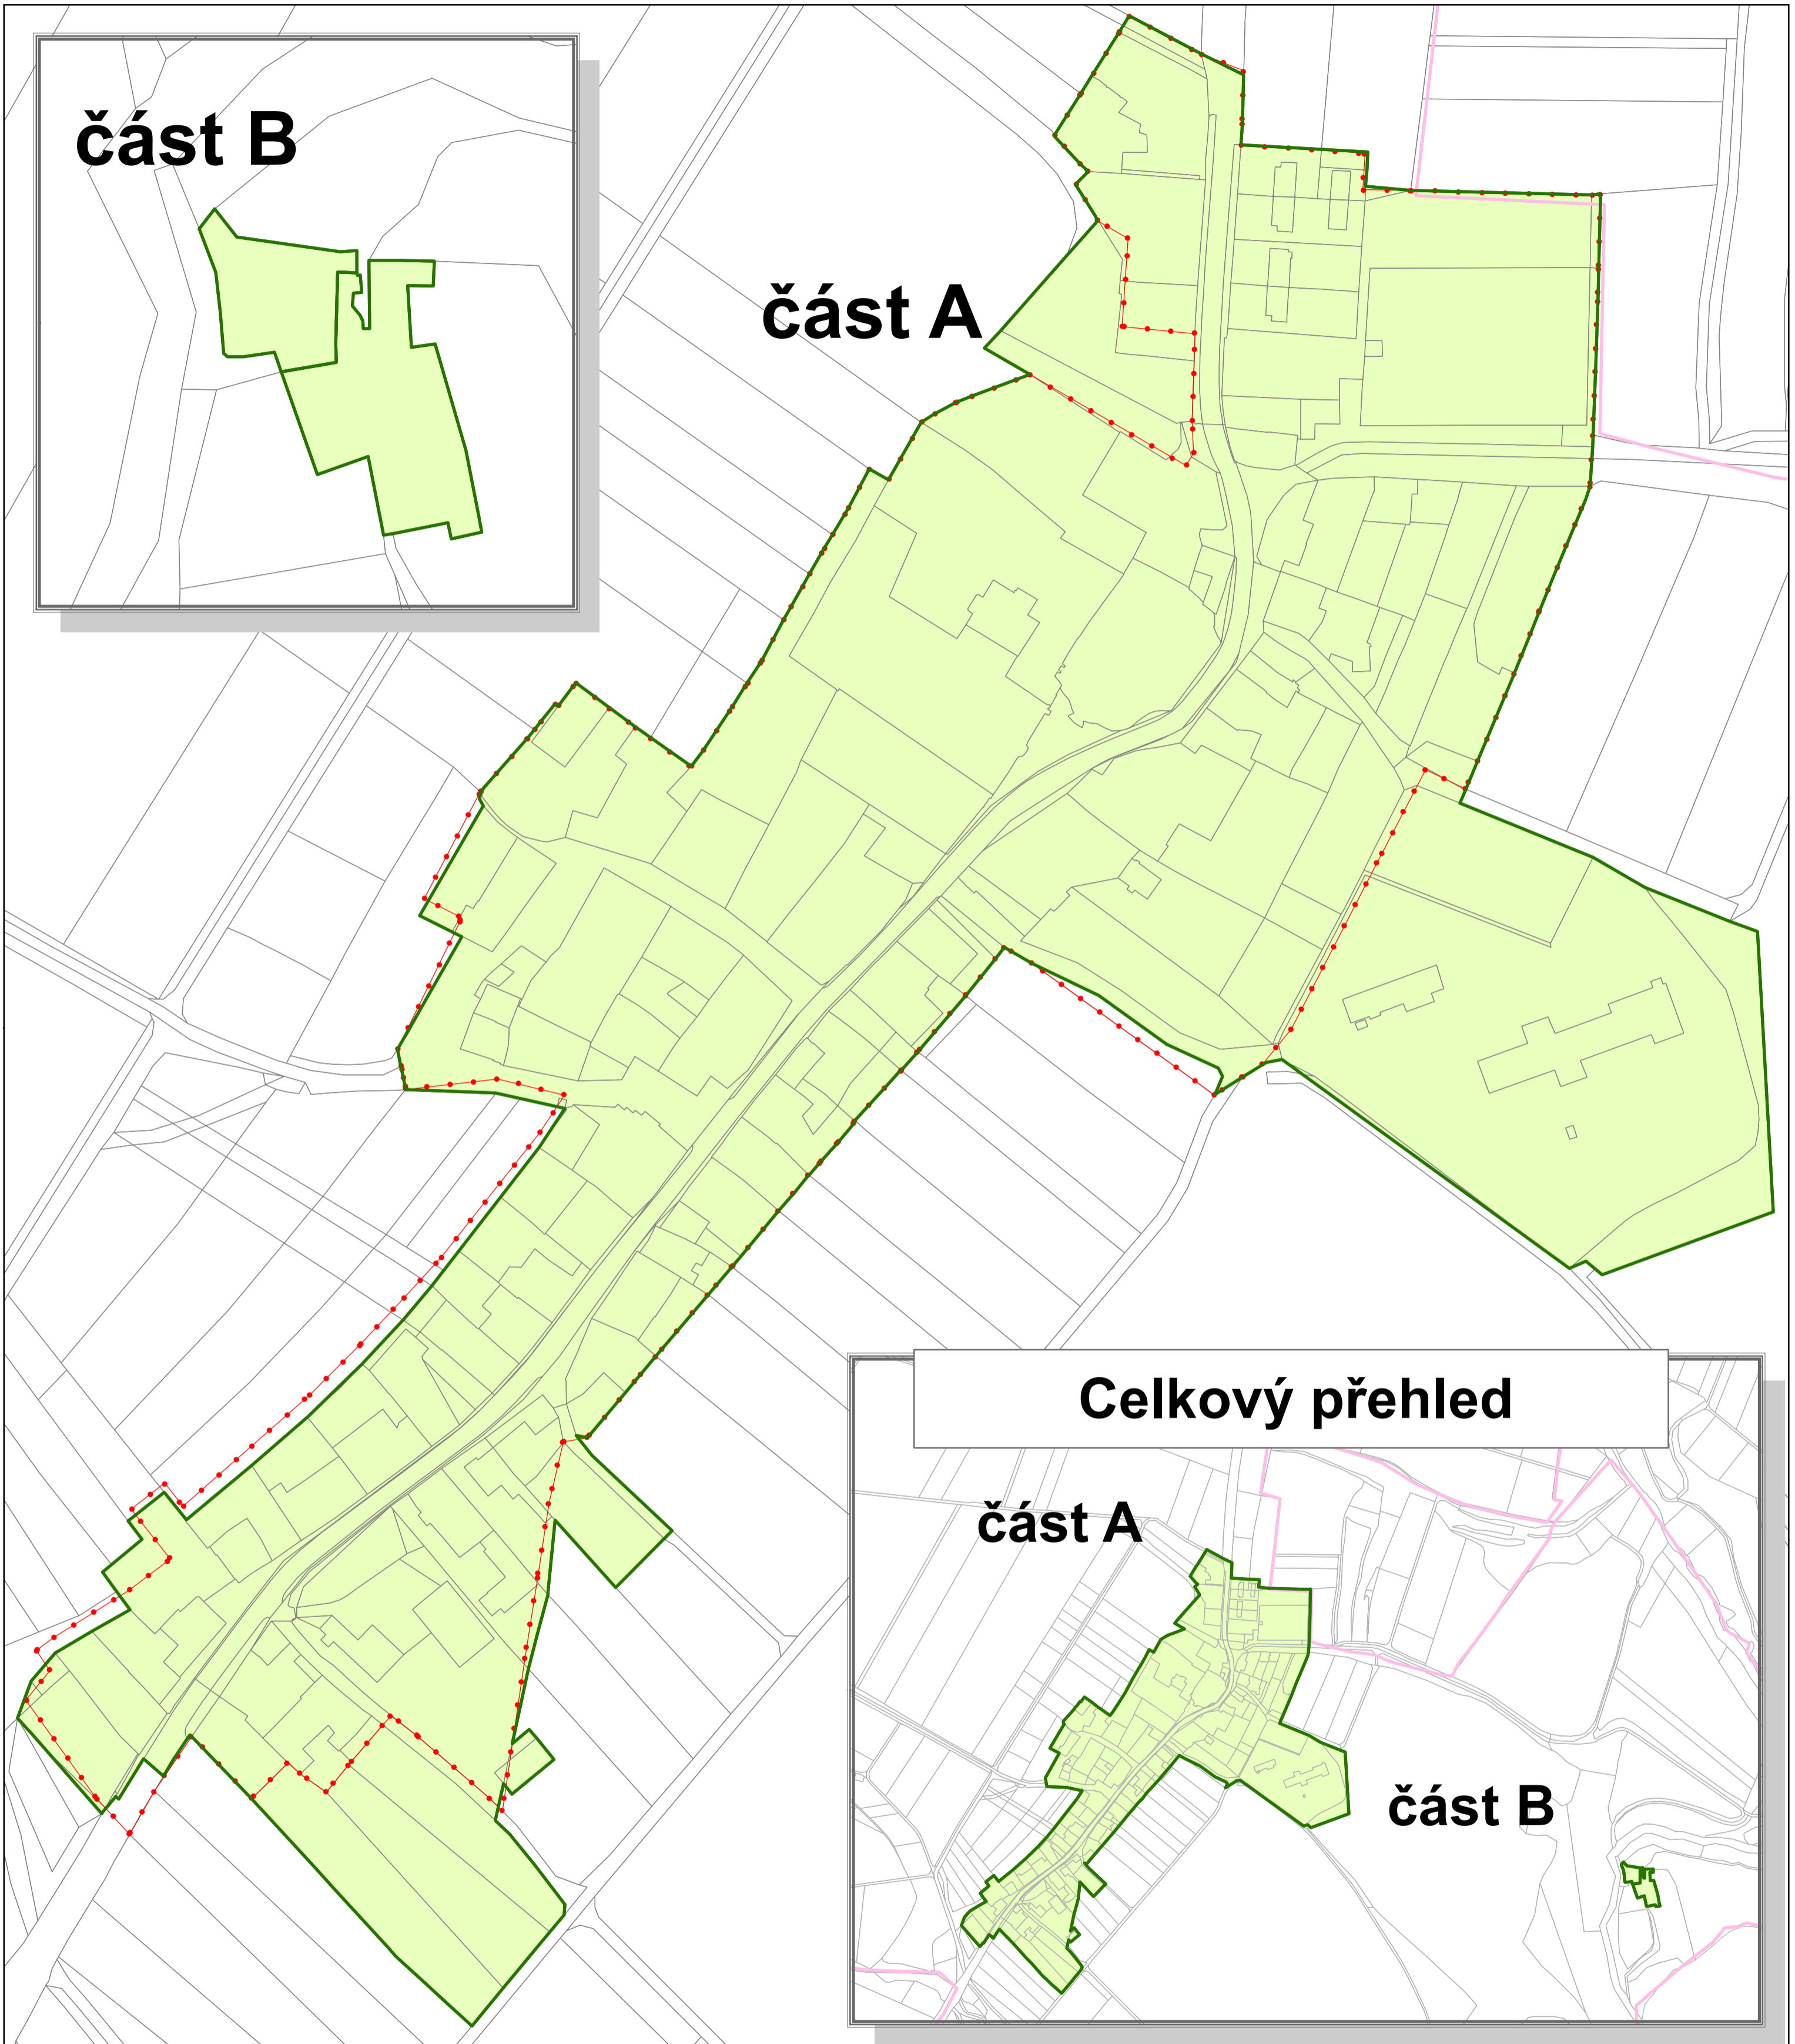

Vymezení zastavěného území obce Kdousov

měřítko 1 : 1 500

Legenda

- Hranice zastavěného území
- Hranice katastrálního území
- Intravilán obce z r. 1966
- Hranice parcel

| Záznam o účinnosti územně plánovací dokumentace | | | |
|-------------------------------------------------|------------------------------|----------------------------|-------------------|
| Název dokumentace | | Vymezení ZÚ Kdousov | |
| Správní orgán (název obce) | | Obec Kdousov | |
| který dokumentaci vydal : | | Obec Kdousov | |
| Datum vydání : | 5.4.2013 | Nabytí účinnosti : | 5.11.2013 |
| Oprávněná úřední osoba pořizovatele : | | | |
| Jméno : | Jaroslav | | |
| Příjmení : | Kunst | | |
| Pořizovatel: | Ing. Renata Komínková | | Podpis Razítko |